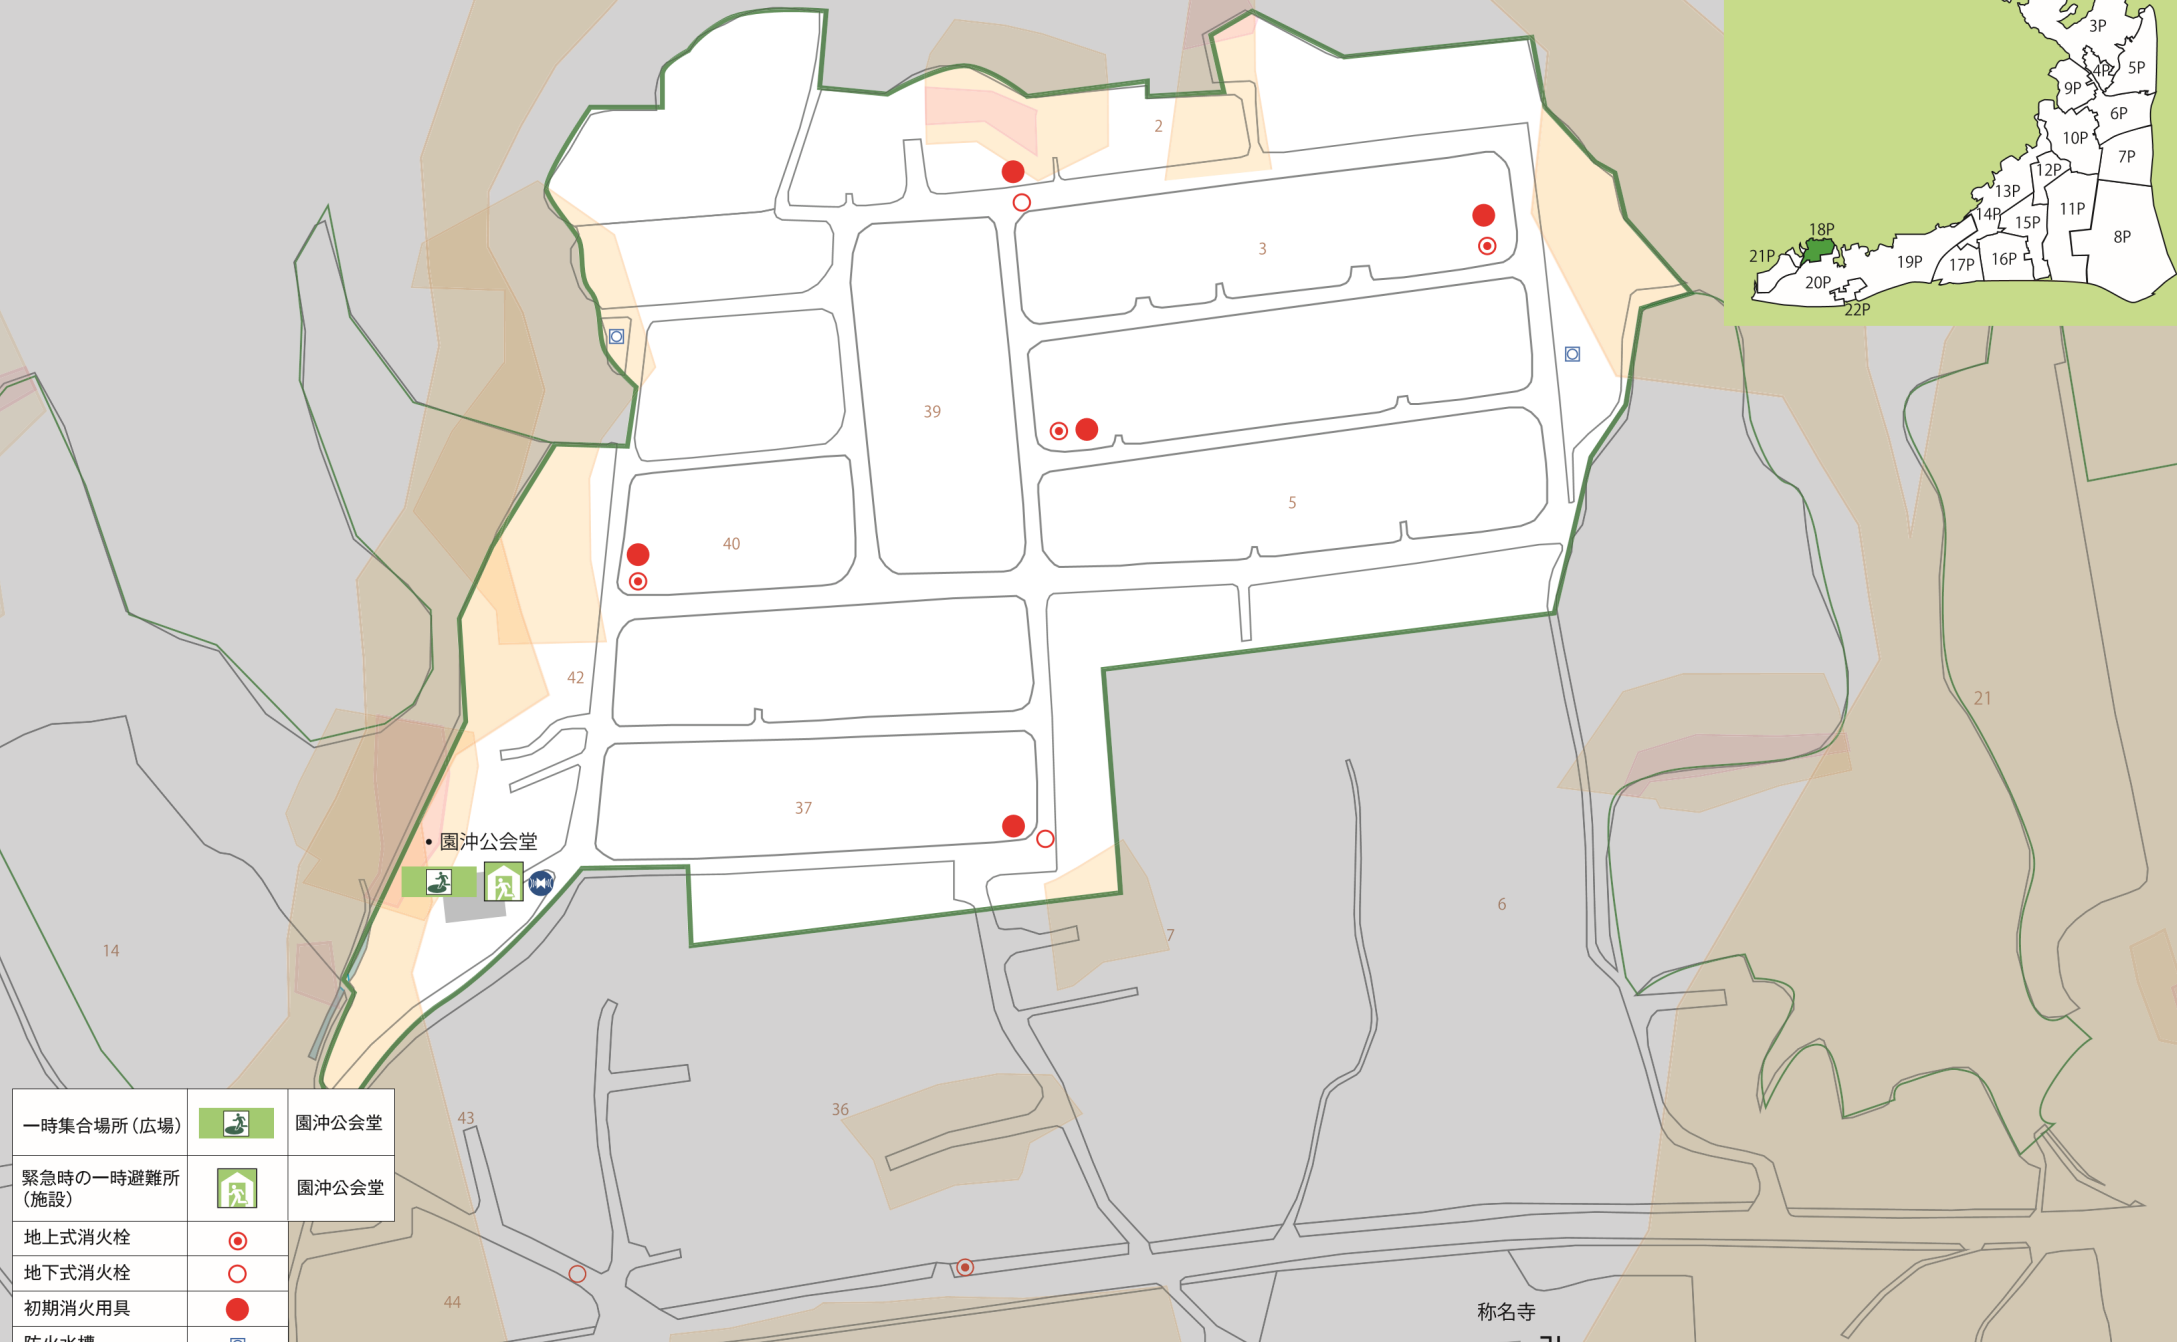

園沖

一時集合場所(広場)		園沖公会堂
緊急時の一時避難所(施設)		園沖公会堂
地上式消火栓		
地下式消火栓		
初期消火用具		
防火水槽		
防災無線スピーカー		

称名寺