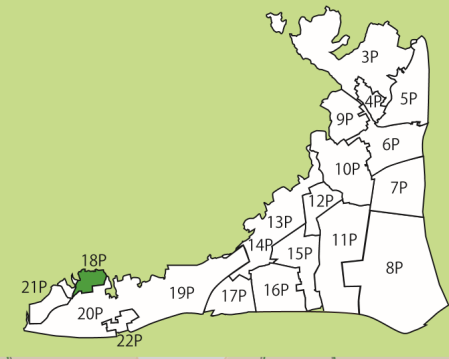

園沖

一時集合場所(広場)		園沖公会堂
緊急時の一時避難所(施設)		園沖公会堂
地上式消火栓		
地下式消火栓		
初期消火用具		
防火水槽		
防災無線スピーカー		

称名寺