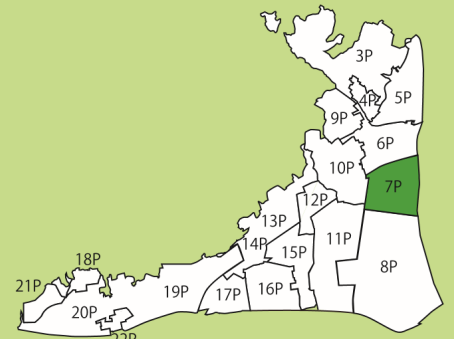

差出中

一時集合場所(広場)		差出公園 長野県環境保全研究所(駐車場) 裾花中学校グラウンド
緊急時の一時避難所(施設)		差出中区公民館 裾花中学校
避難場所		裾花中学校
避難所		裾花中学校
防災備蓄倉庫		裾花中学校
病院		
地上式消火栓		
地下式消火栓		
防火水槽		
初期消火用具		
介護施設		
防災無線スピーカー		