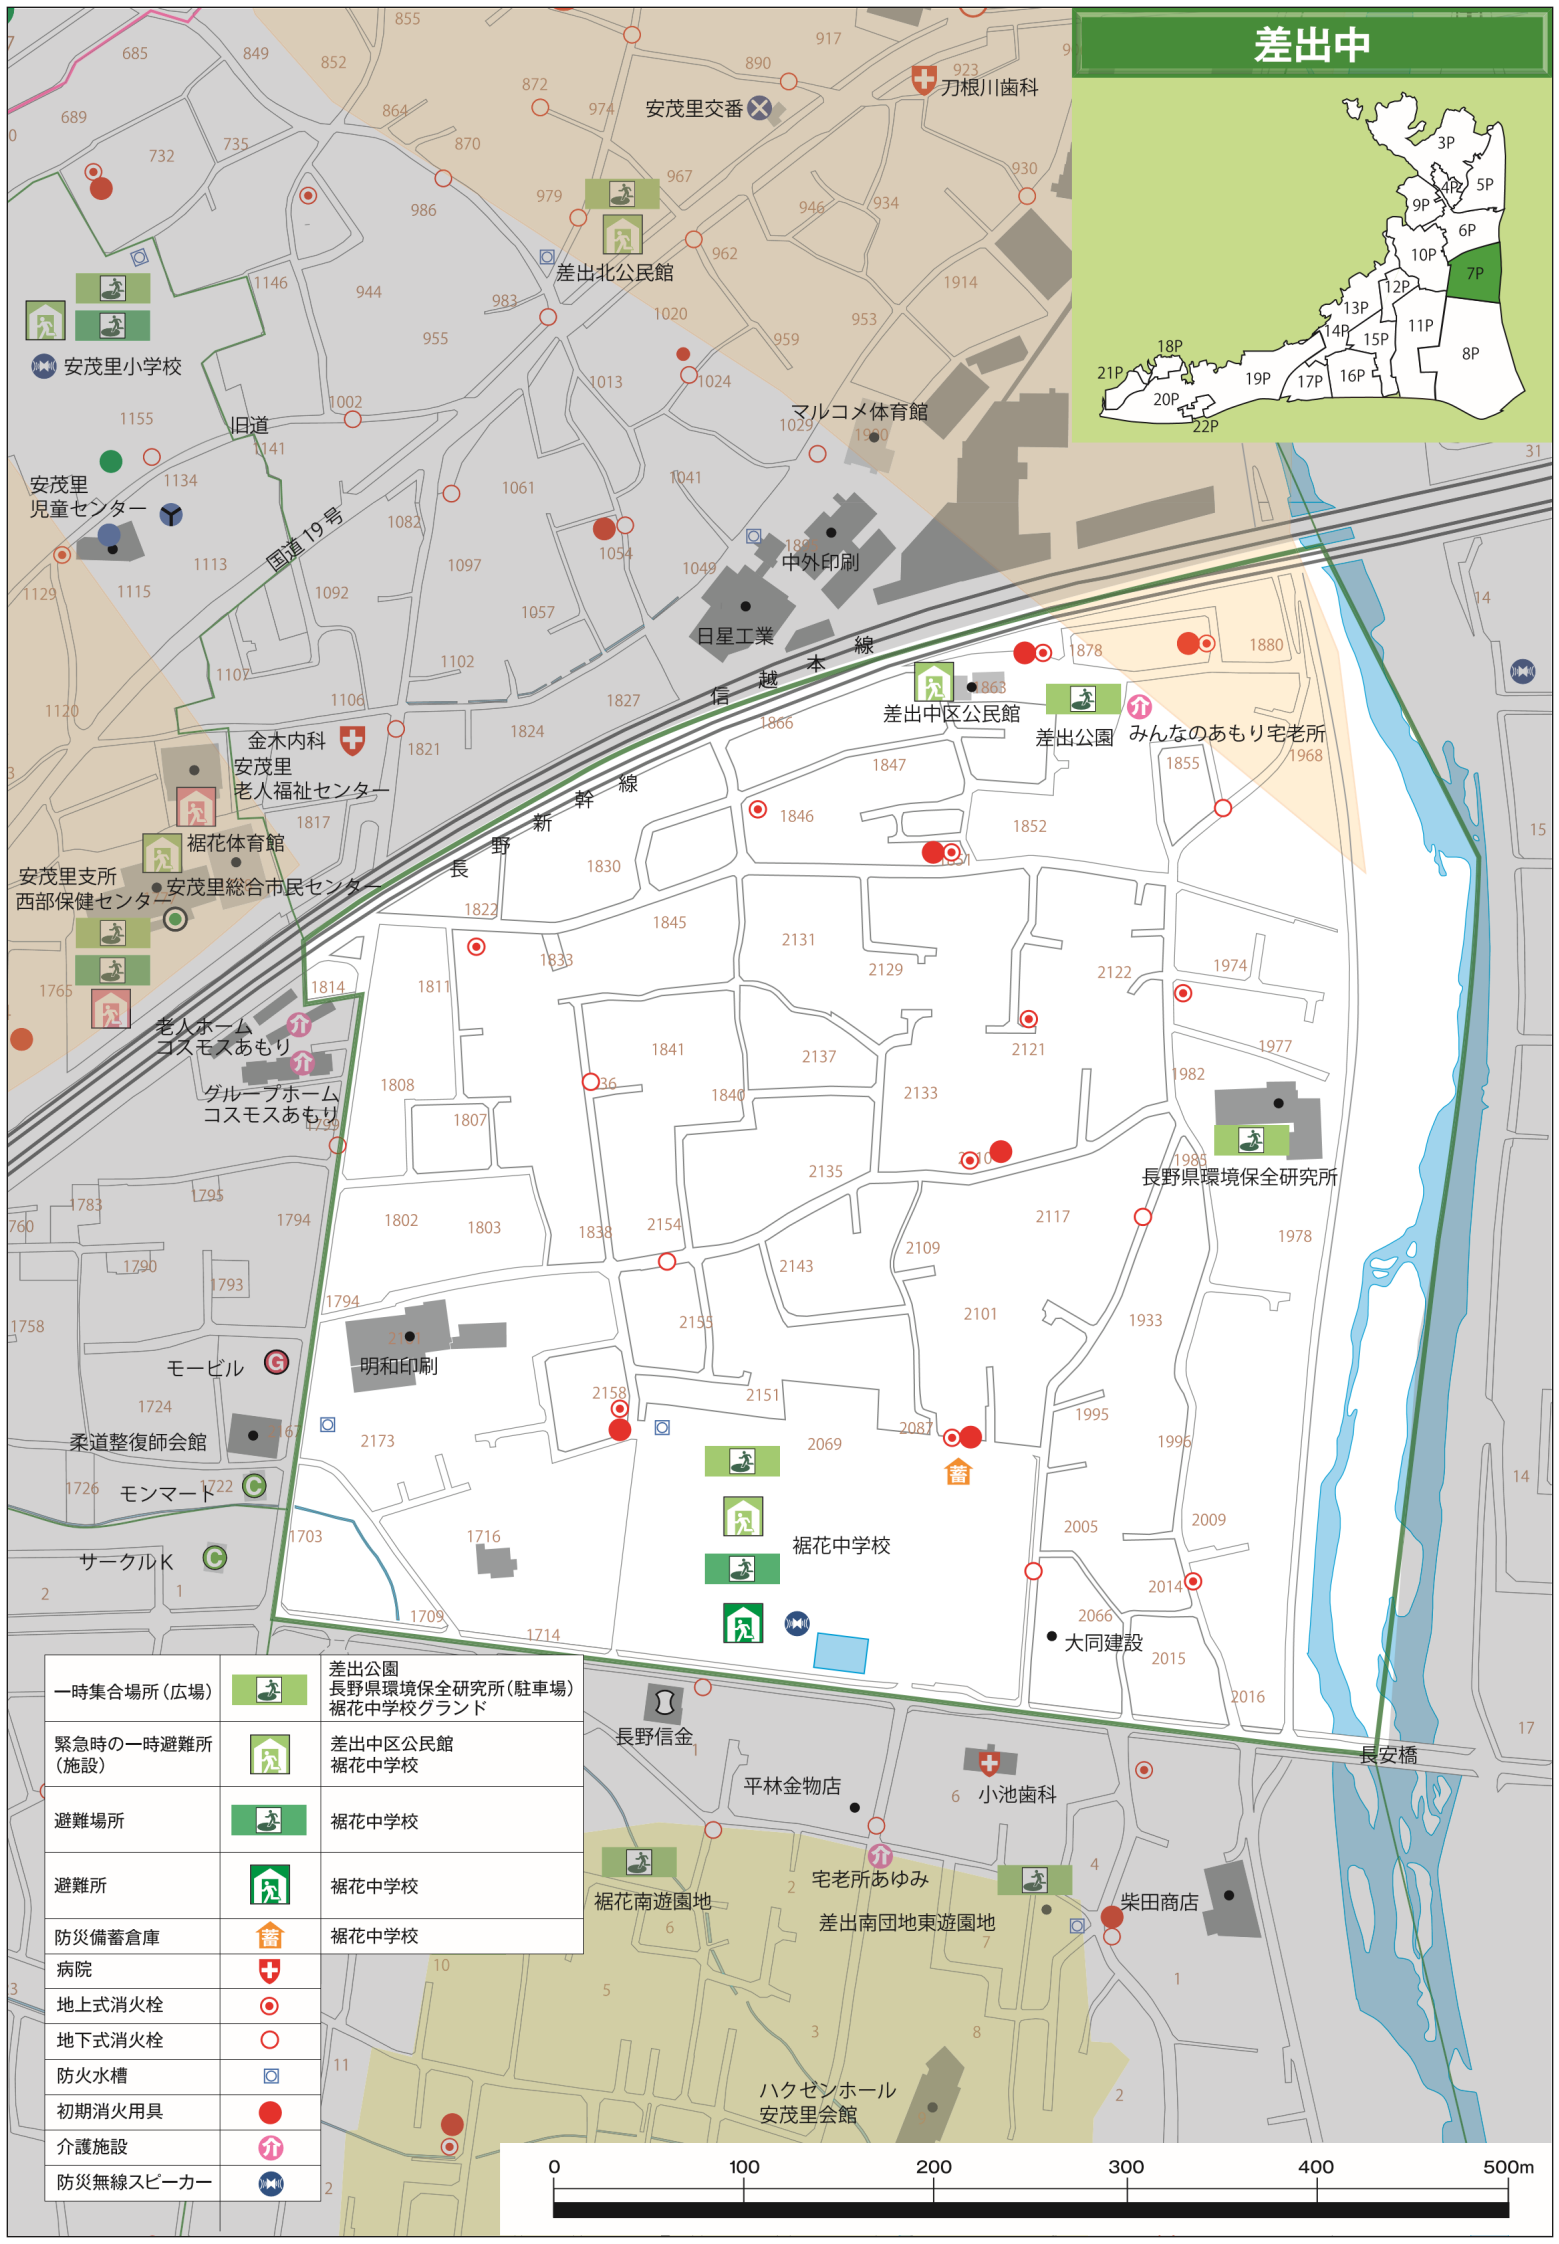

差出中

一時集合場所(広場)		差出公園 長野県環境保全研究所(駐車場) 裾花中学校グラウンド
緊急時の一時避難所(施設)		差出中区公民館 裾花中学校
避難場所		裾花中学校
避難所		裾花中学校
防災備蓄倉庫		裾花中学校
病院		
地上式消火栓		
地下式消火栓		
防火水槽		
初期消火用具		
介護施設		
防災無線スピーカー		