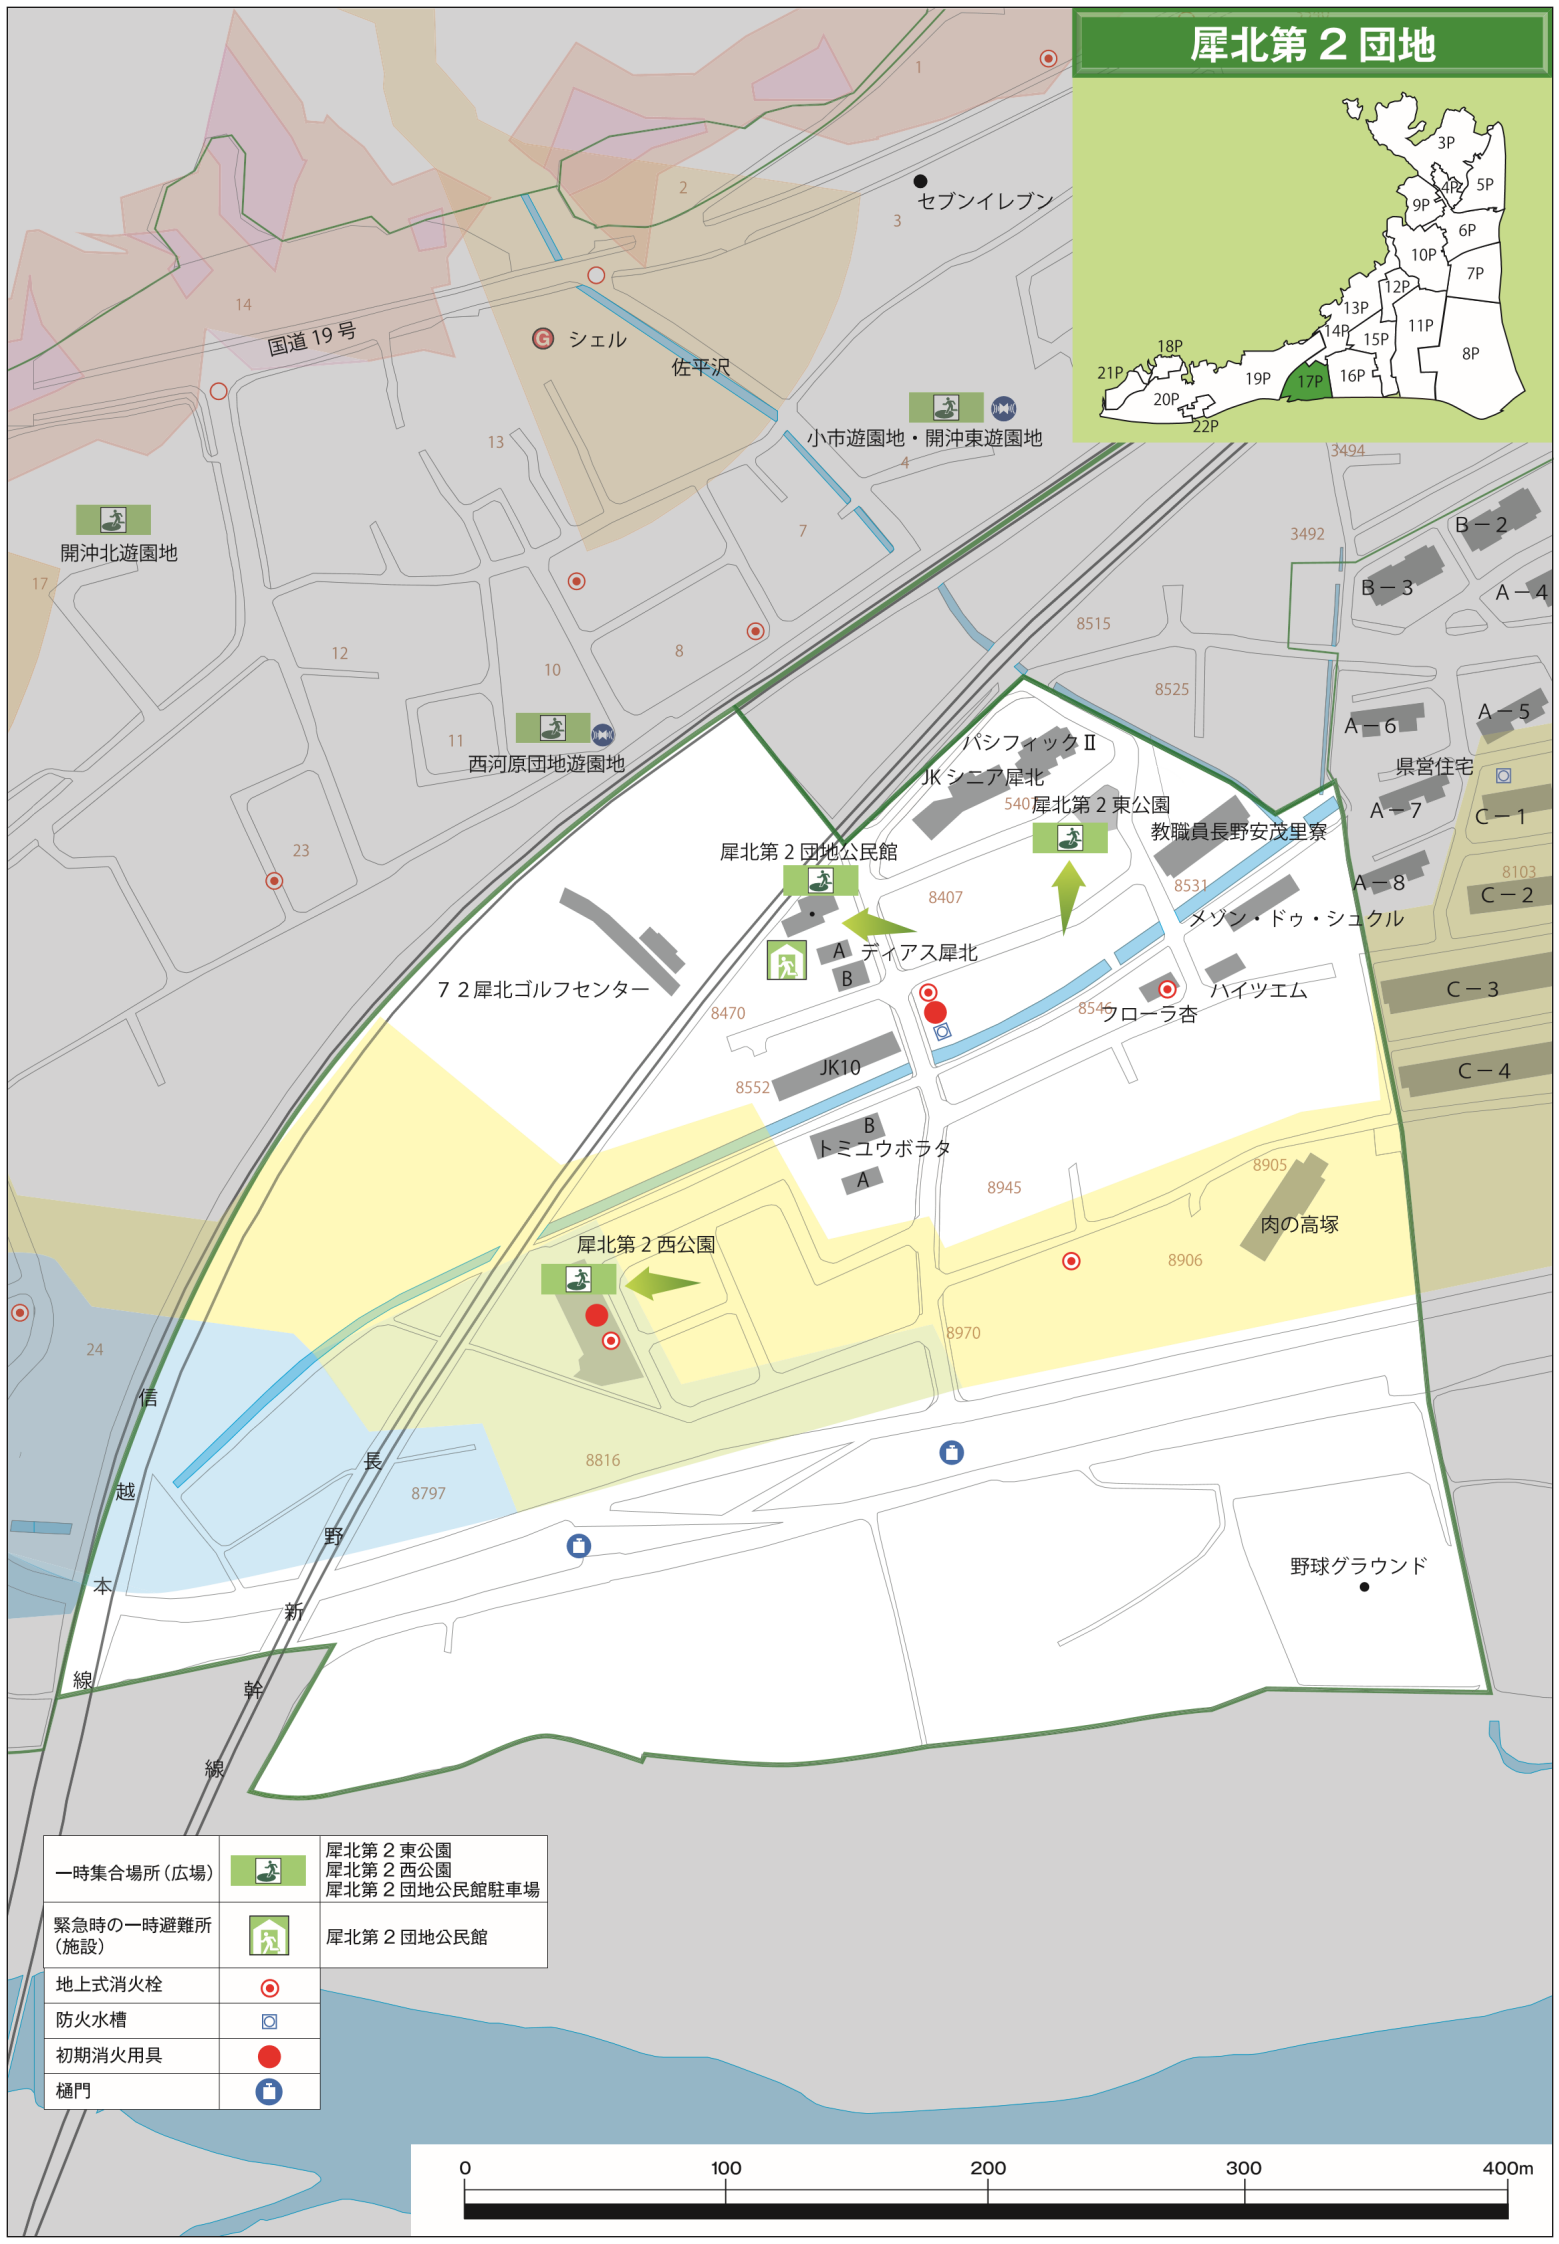

犀北第2団地

一時集合場所 (広場)		犀北第2東公園 犀北第2西公園 犀北第2団地公民館駐車場
緊急時の一時避難所 (施設)		犀北第2団地公民館

地上式消火栓	
防火水槽	
初期消火用具	
樋門	