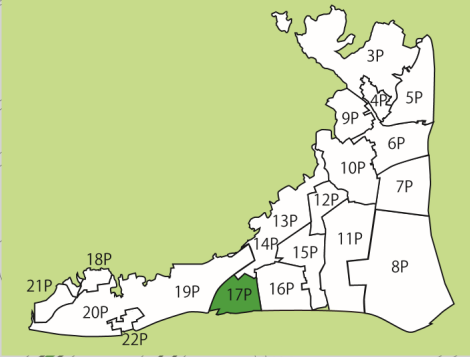

犀北第2団地

一時集合場所 (広場)		犀北第2東公園 犀北第2西公園 犀北第2団地公民館駐車場
緊急時の一時避難所 (施設)		犀北第2団地公民館

地上式消火栓	
防火水槽	
初期消火用具	
樋門	