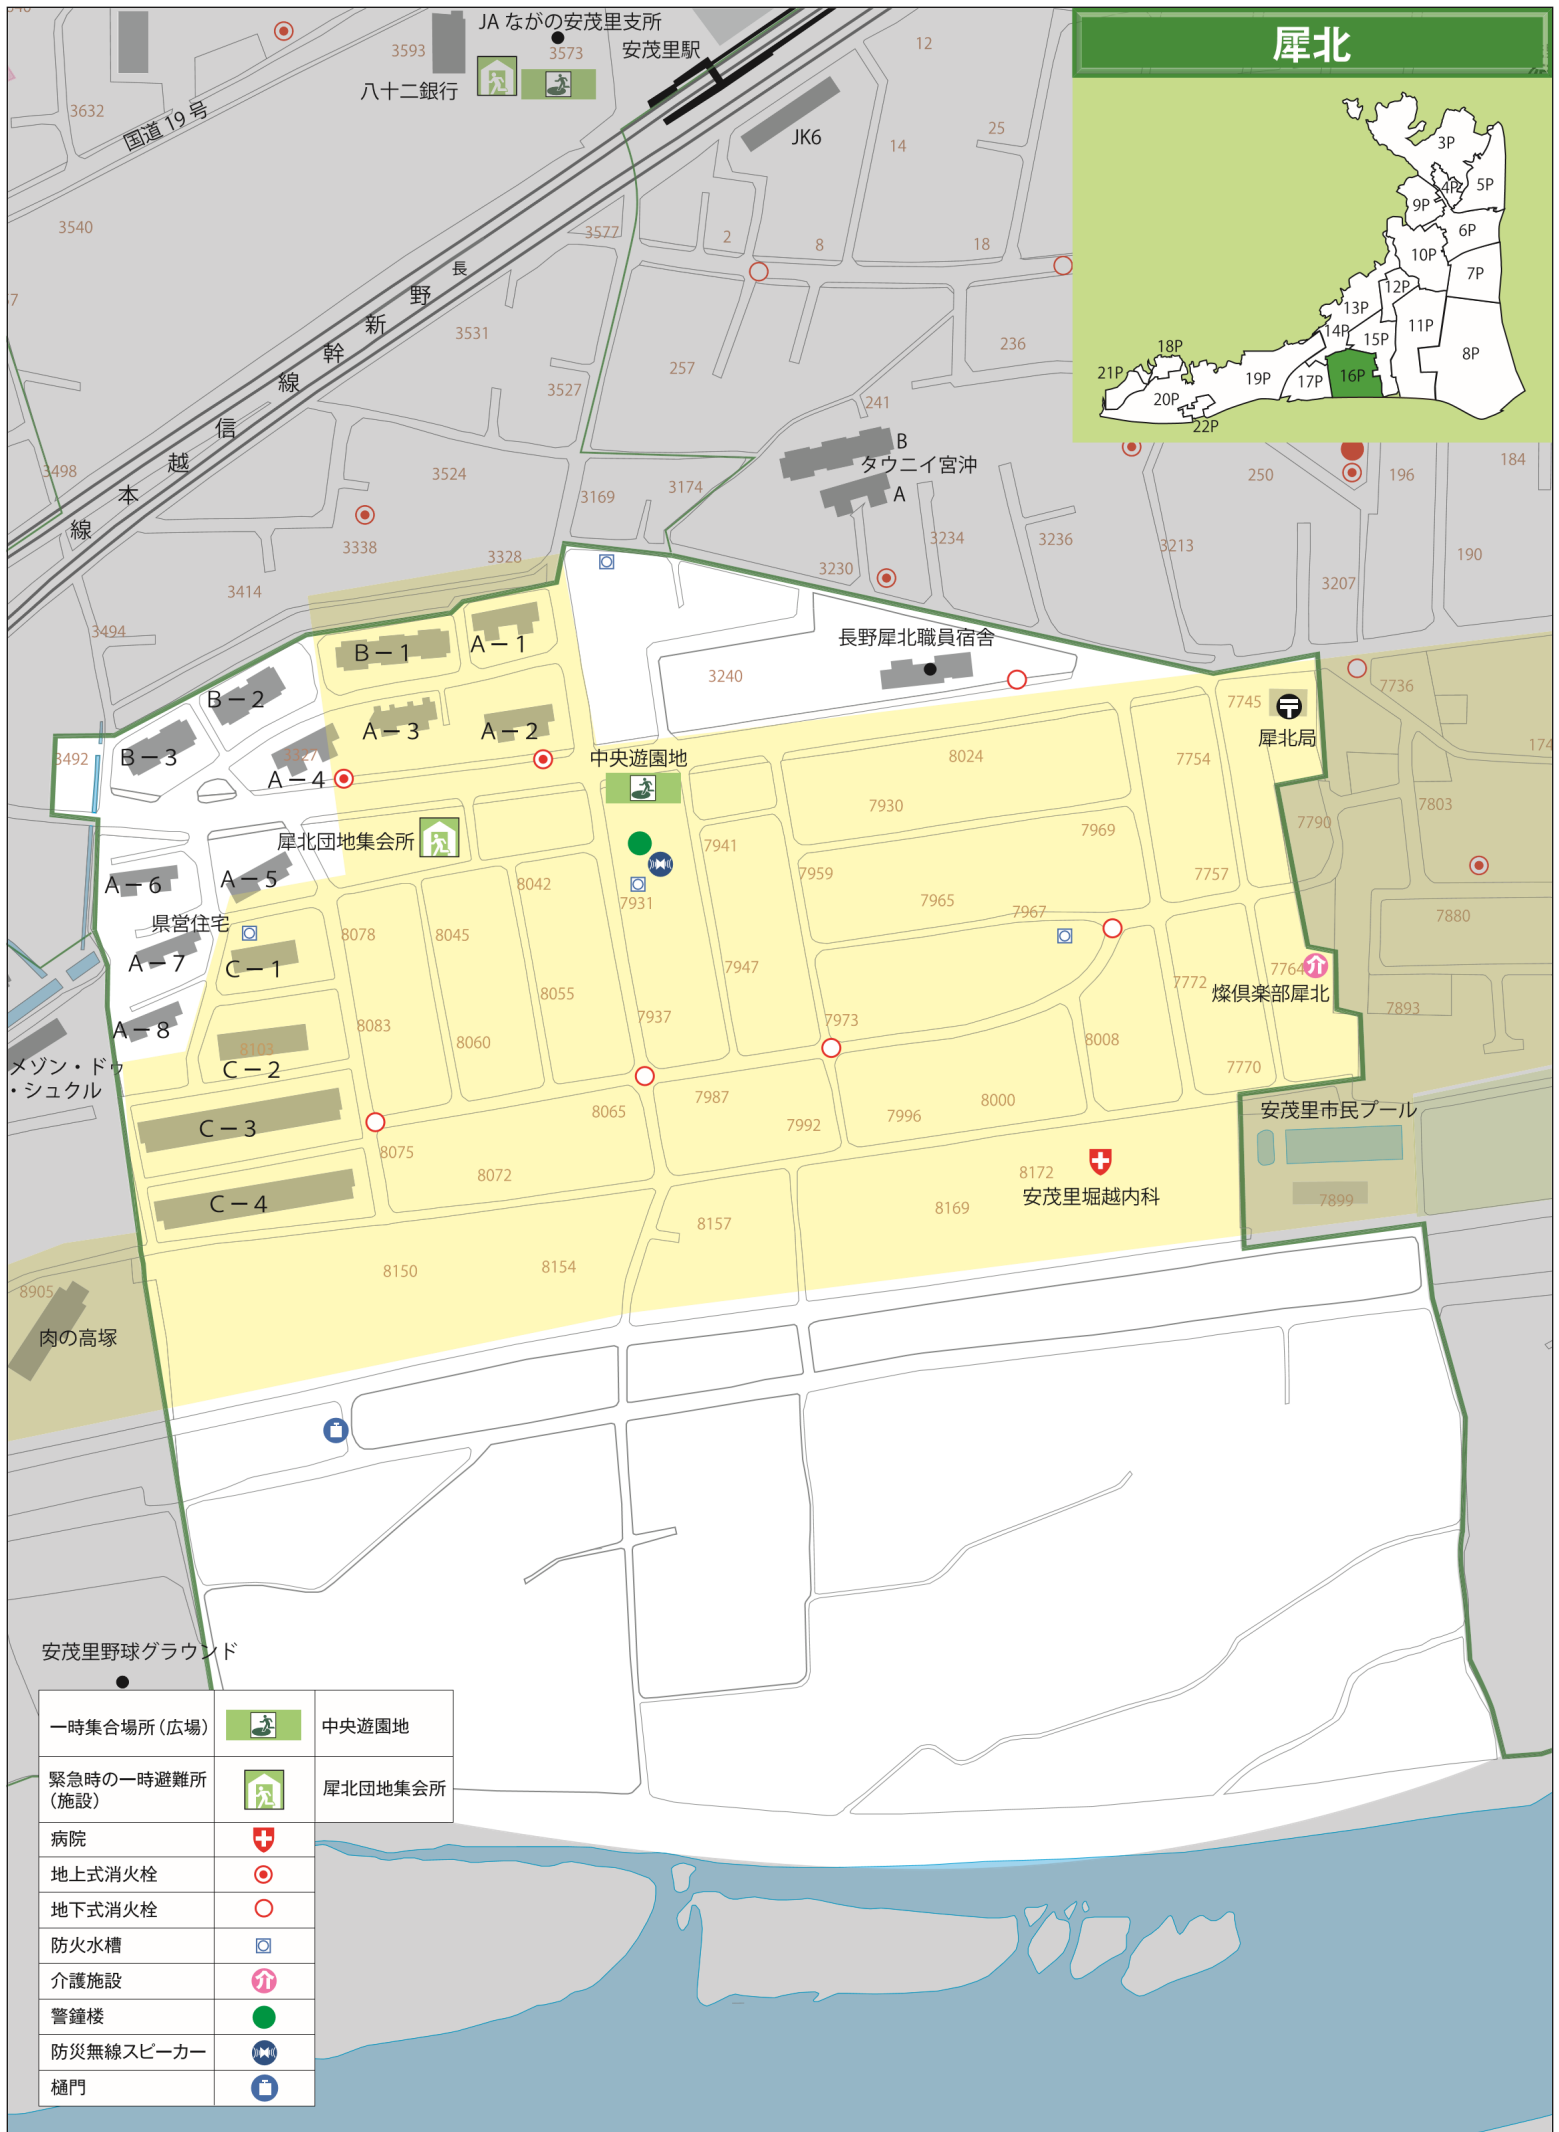

# 犀北

一時集合場所(広場)		中央遊園地
緊急時の一時避難所(施設)		犀北団地集会所
病院		
地上式消火栓		
地下式消火栓		
防火水槽		
介護施設		
警鐘楼		
防災無線スピーカー		
樋門		