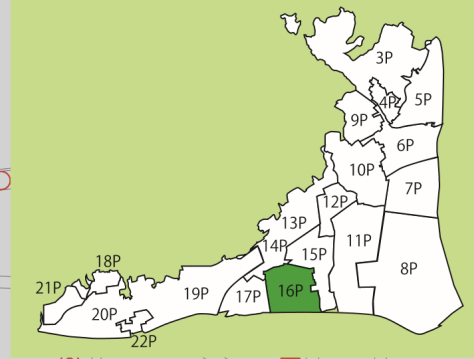

# 犀北

一時集合場所(広場)		中央遊園地
緊急時の一時避難所(施設)		犀北団地集会所
病院		
地上式消火栓		
地下式消火栓		
防火水槽		
介護施設		
警鐘楼		
防災無線スピーカー		
樋門		