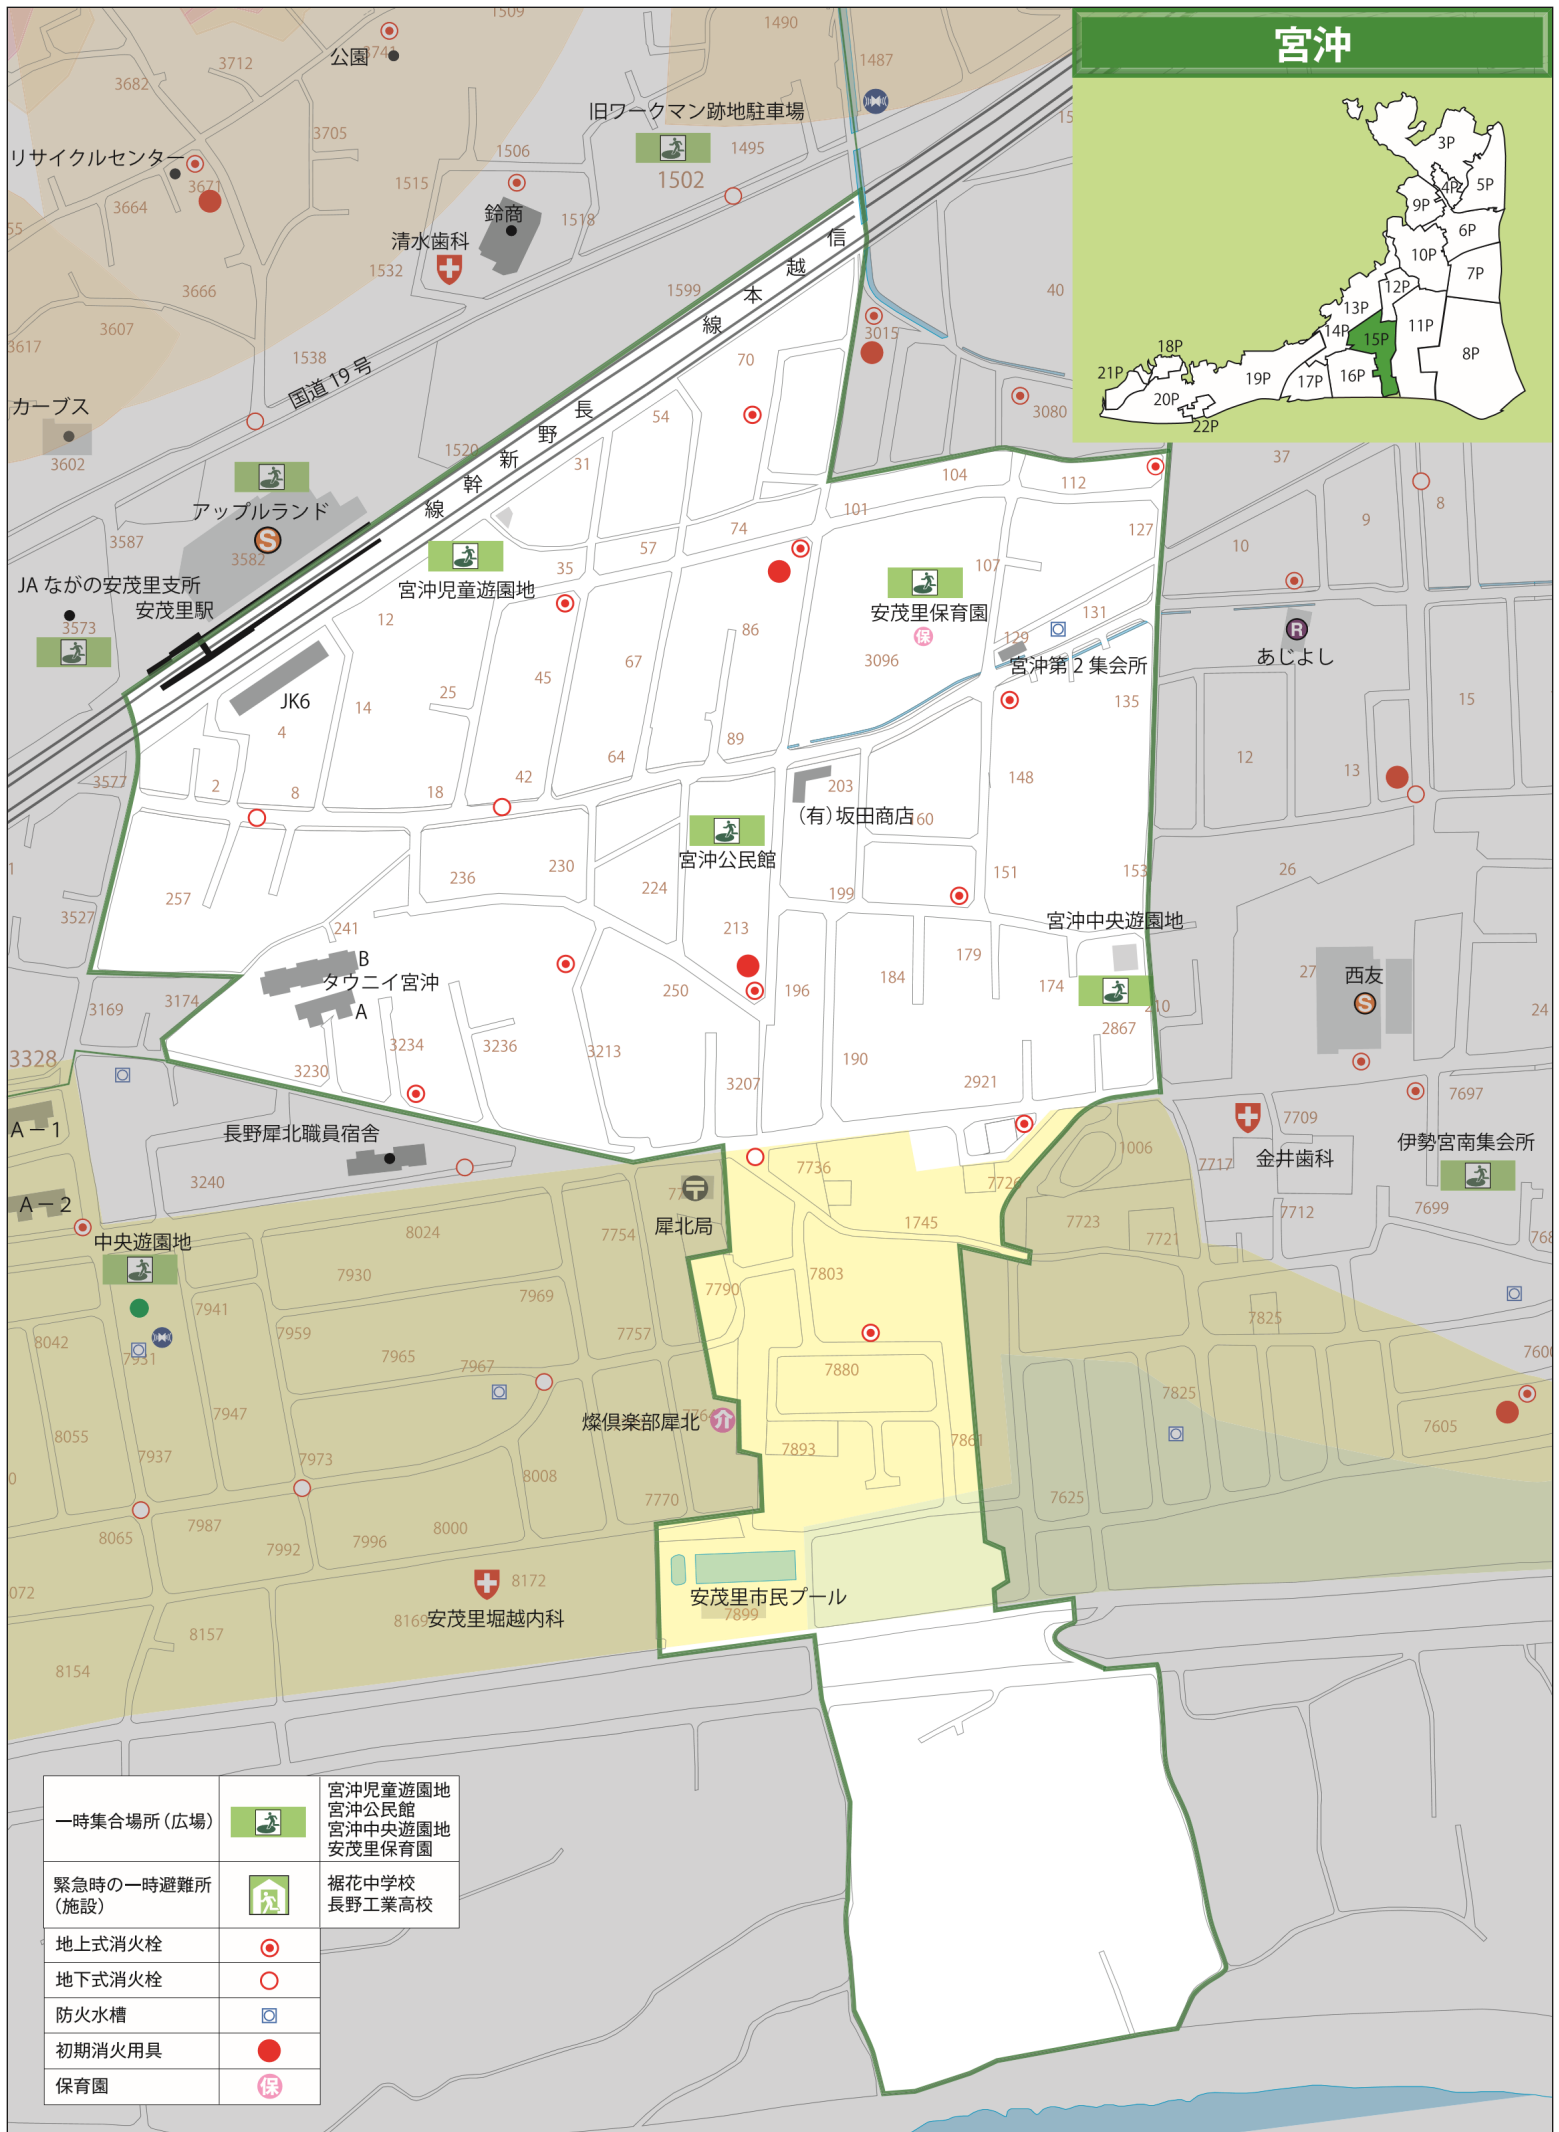

宮沖

一時集合場所(広場)		宮沖児童遊園地 宮沖公民館 宮沖中央遊園地 安茂里保育園
緊急時の一時避難所(施設)		裾花中学校 長野工業高校
地上式消火栓		
地下式消火栓		
防火水槽		
初期消火用具		
保育園		