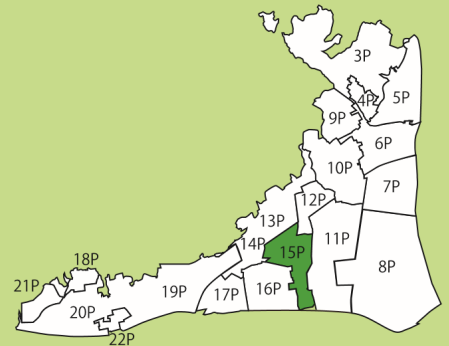

宮沖

一時集合場所(広場)		宮沖児童遊園地 宮沖公民館 宮沖中央遊園地 安茂里保育園
緊急時の一時避難所(施設)		裾花中学校 長野工業高校
地上式消火栓		
地下式消火栓		
防火水槽		
初期消火用具		
保育園		