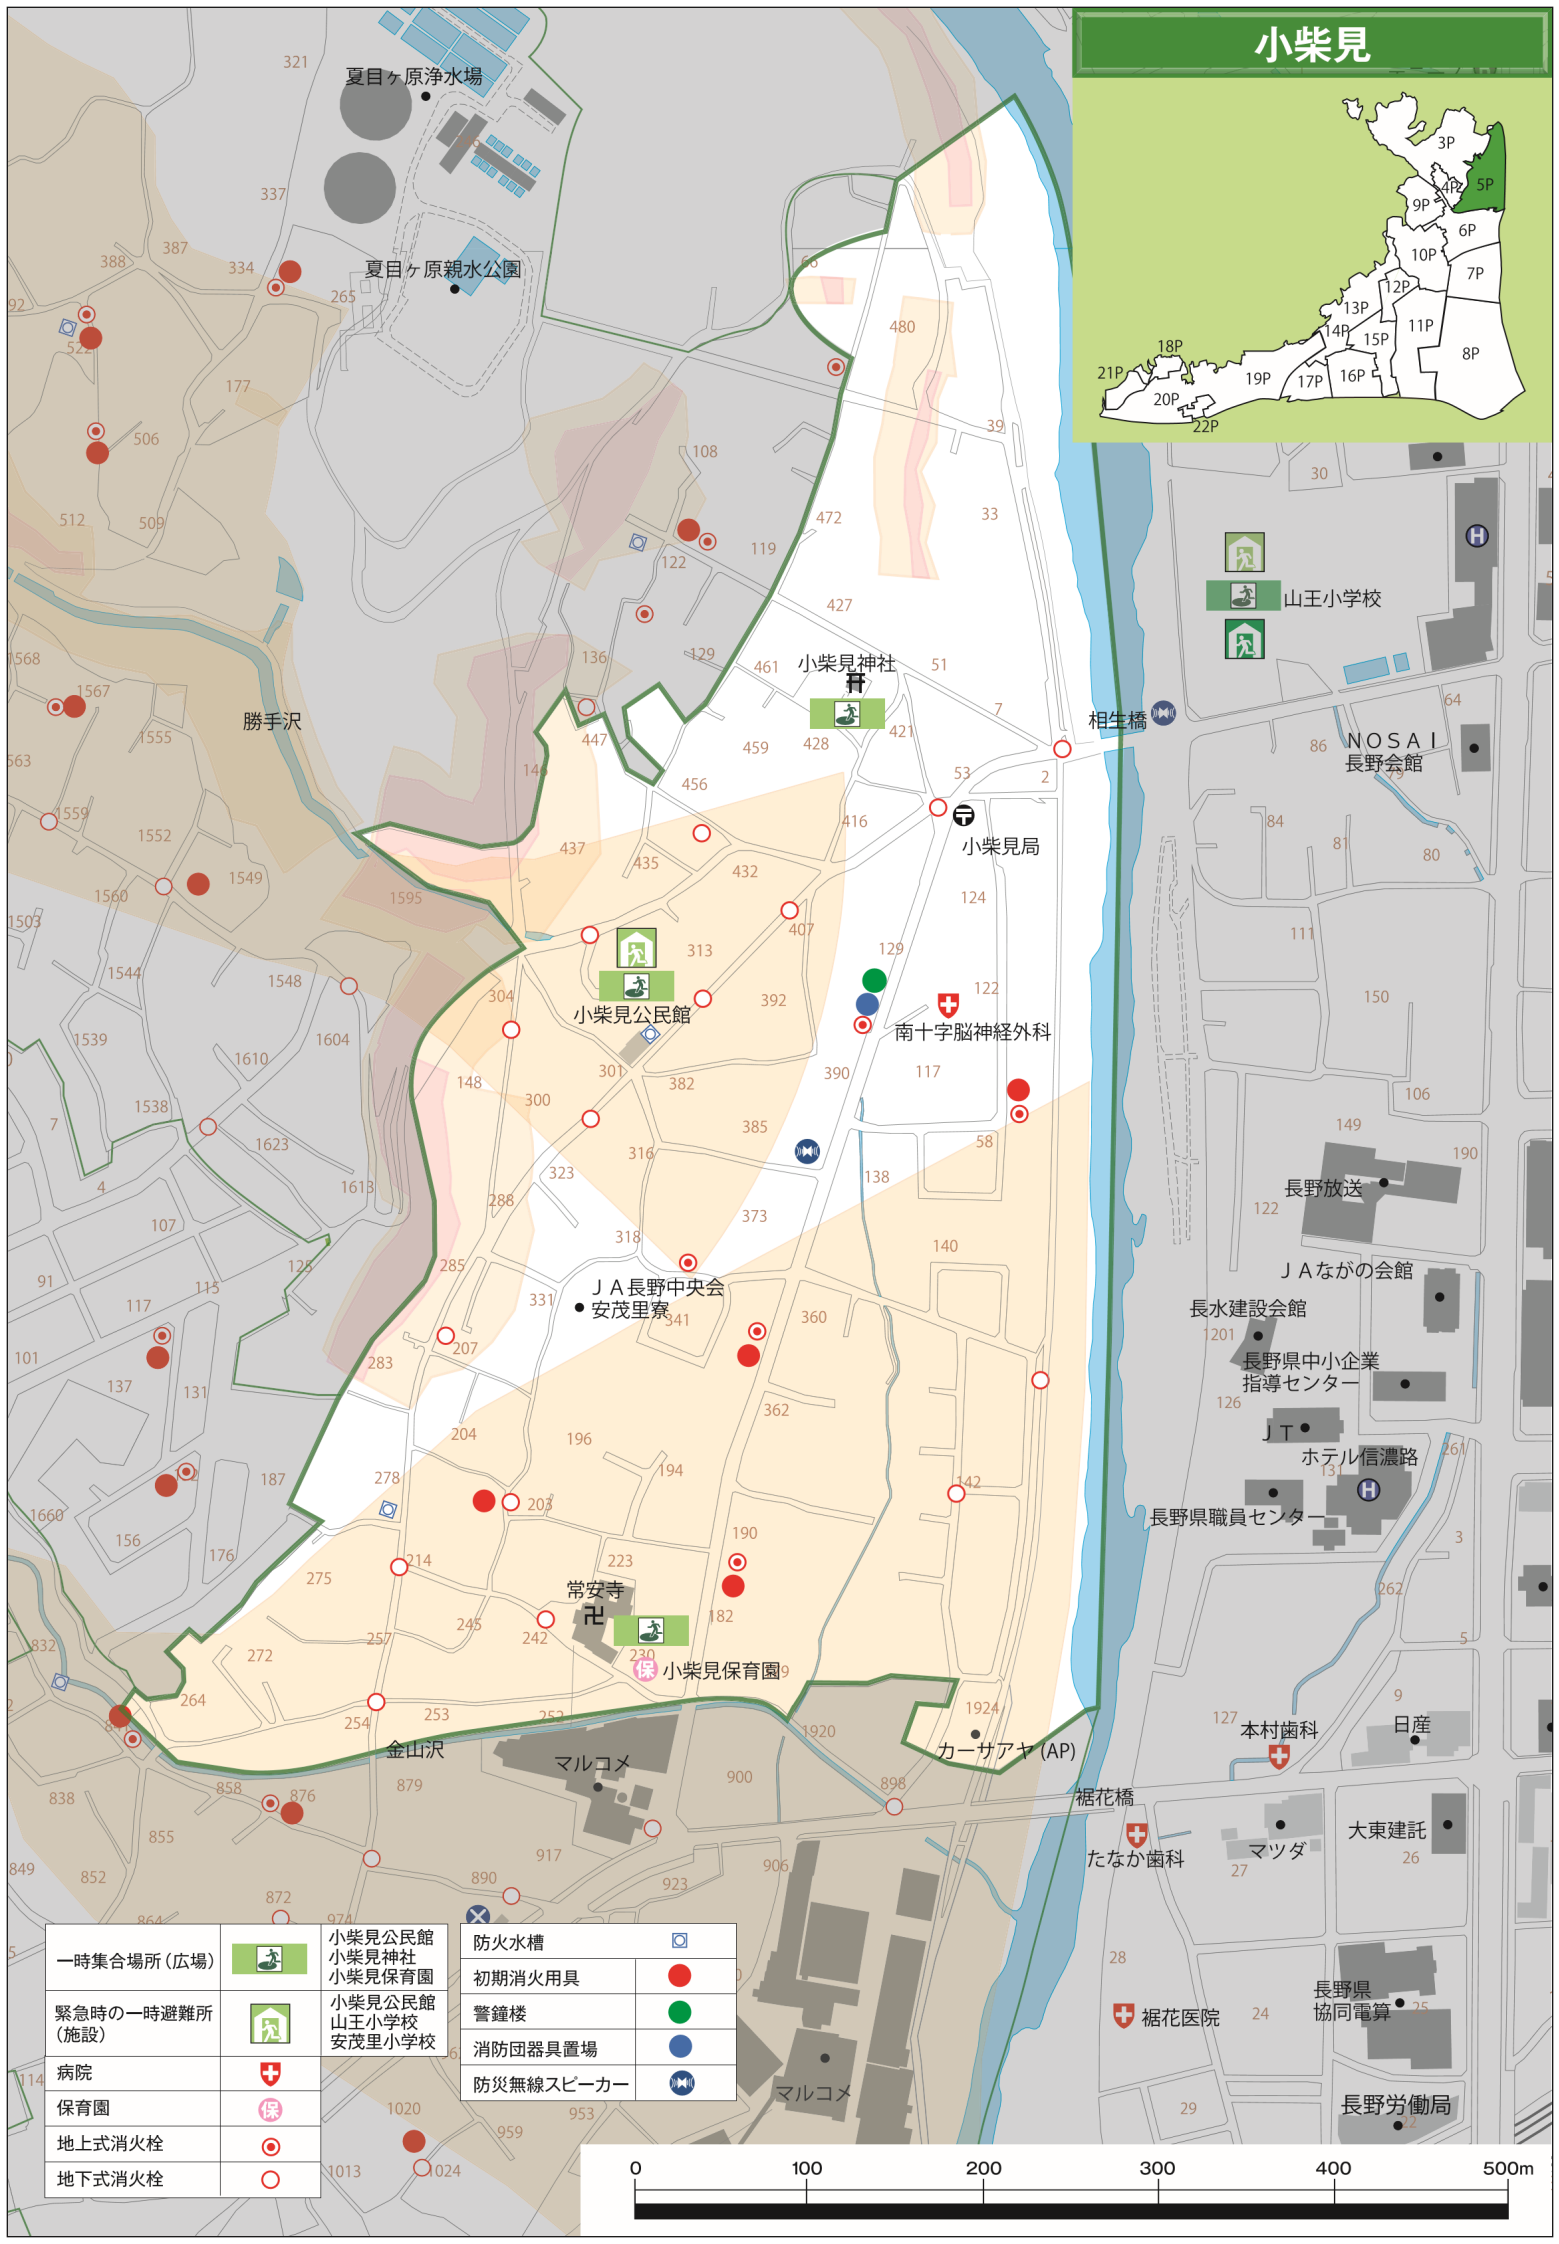

小柴見

一時集合場所(広場)		小柴見公民館 小柴見神社 小柴見保育園	防火水槽	
緊急時の一時避難所(施設)		小柴見公民館 山王小学校 安茂里小学校	初期消火用具	
病院			警鐘楼	
保育園			消防団器具置場	
地上式消火栓			防災無線スピーカー	
地下式消火栓				