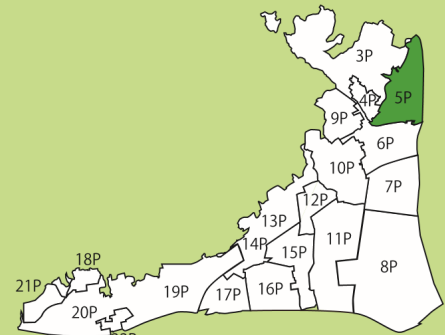

小柴見

一時集合場所(広場)		小柴見公民館 小柴見神社 小柴見保育園	防火水槽	
緊急時の一時避難所(施設)		小柴見公民館 山王小学校 安茂里小学校	初期消火用具	
病院			警鐘楼	
保育園			消防団器具置場	
地上式消火栓			防災無線スピーカー	
地下式消火栓				