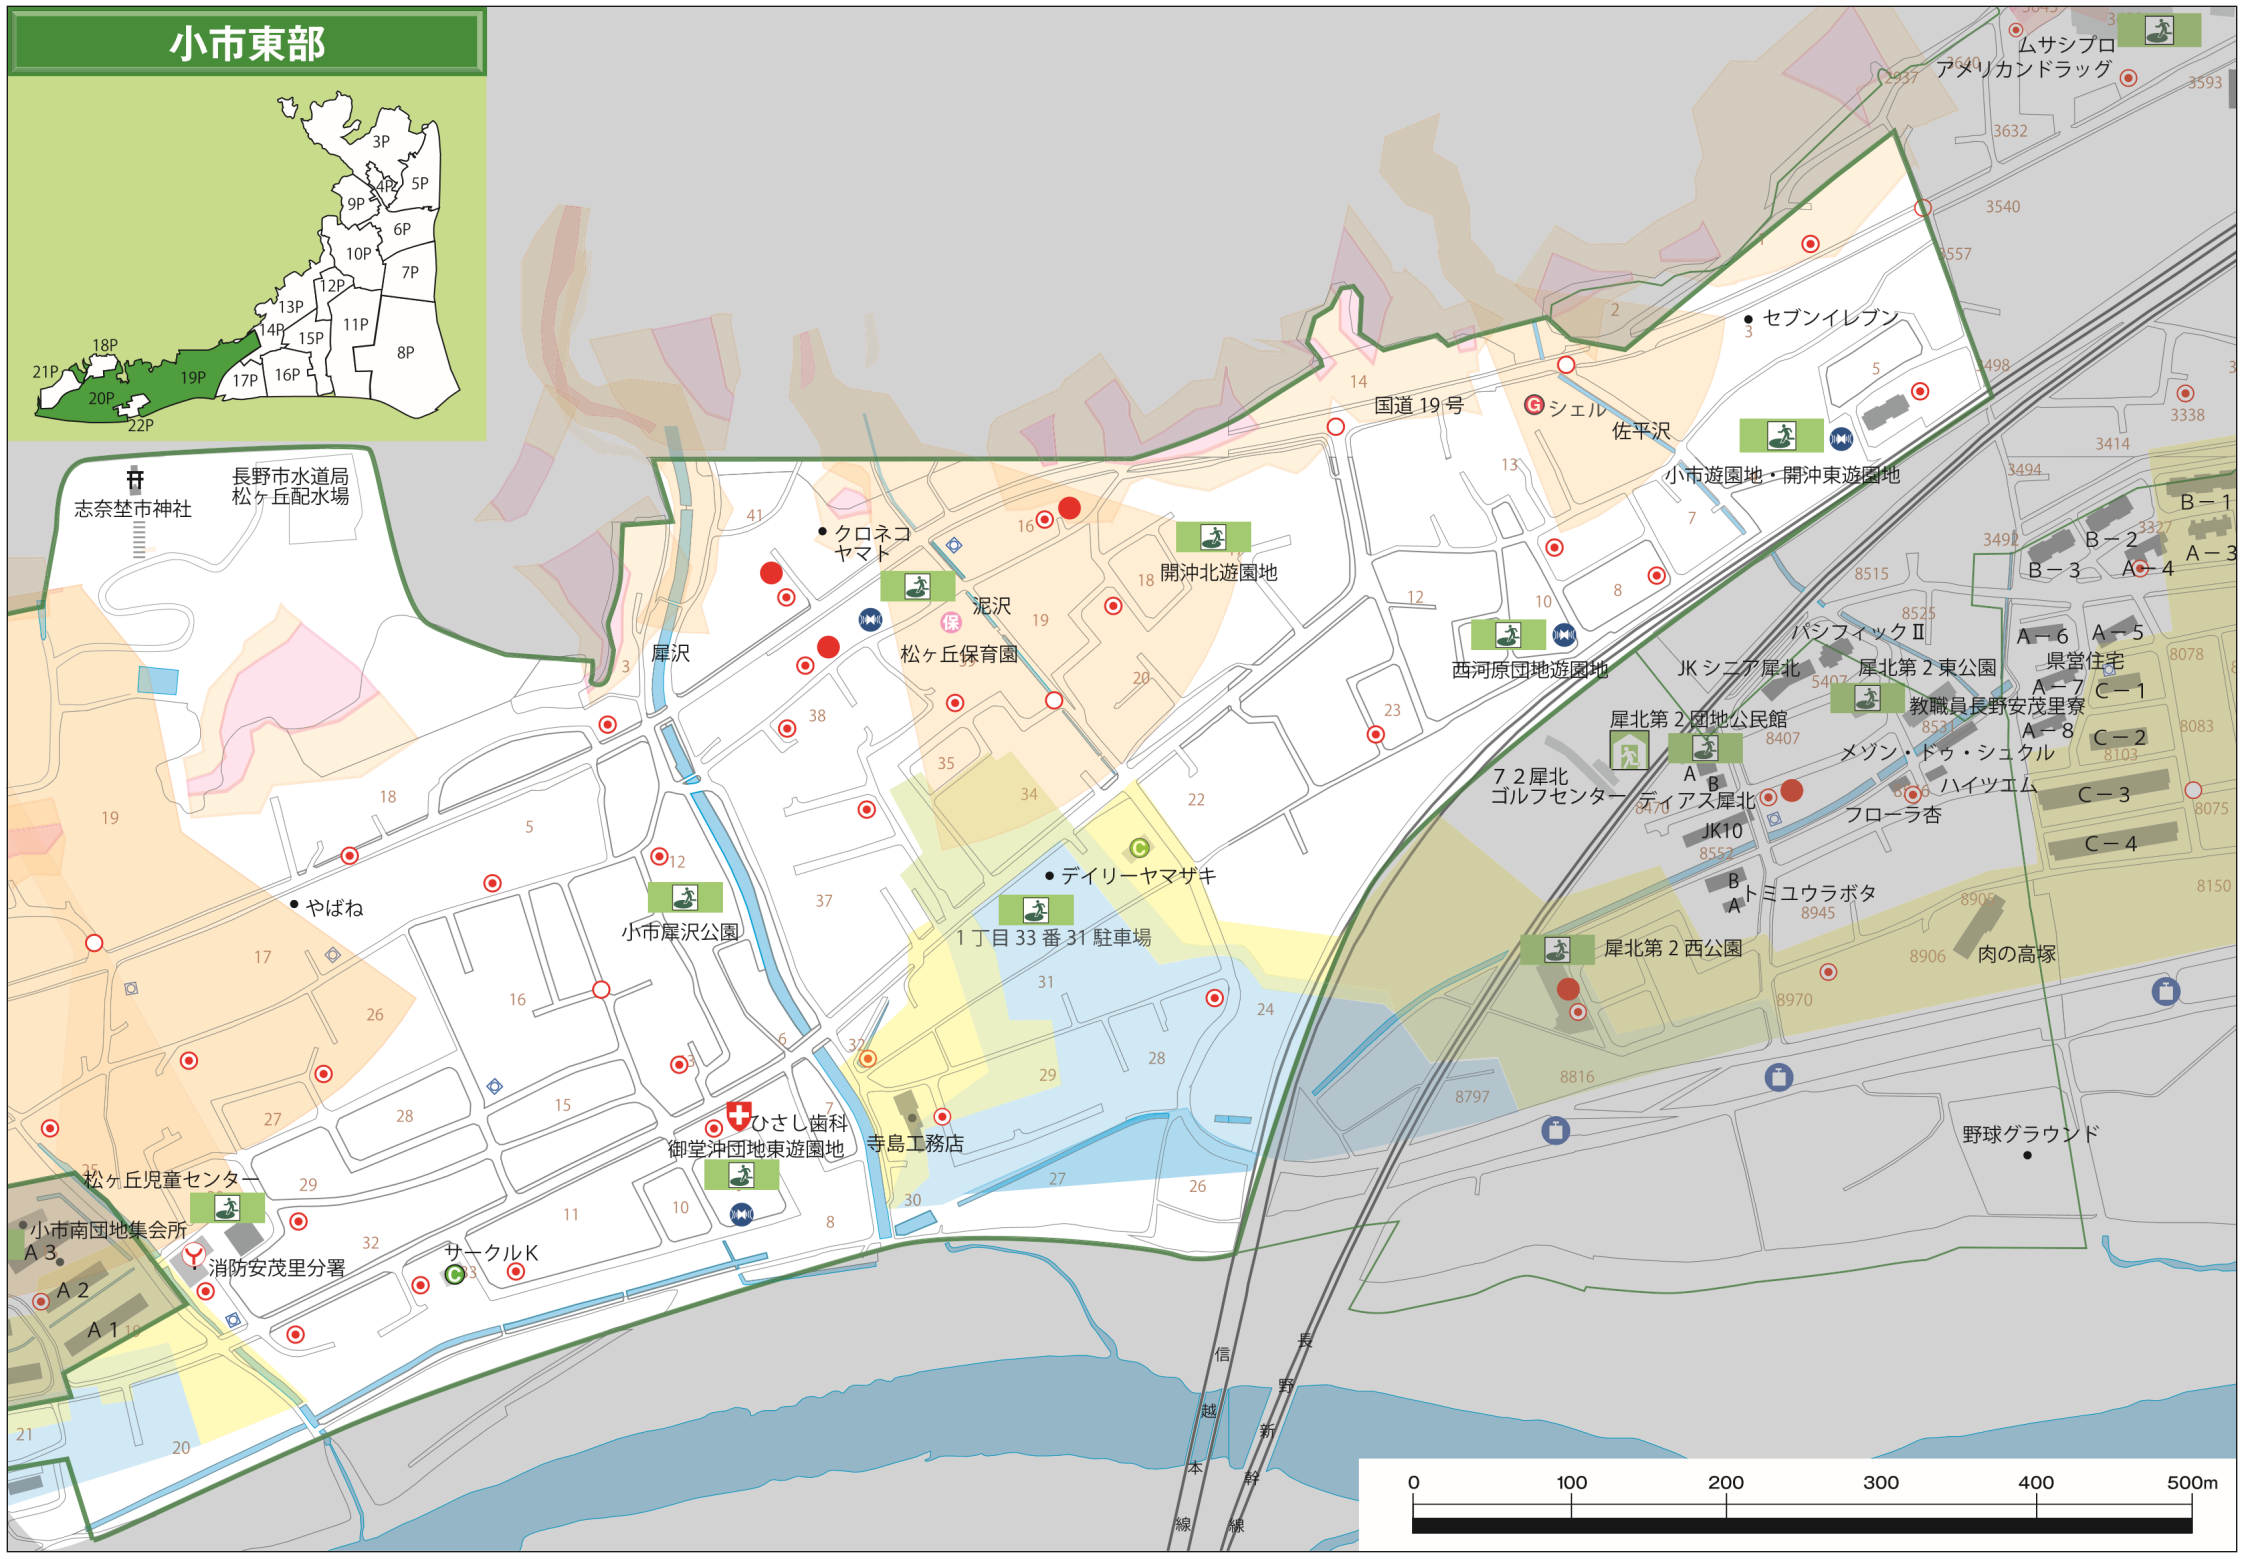

# 小市東部

志奈莖市神社

長野市水道局  
松ヶ丘配水場

クロネコ  
ヤマト

泥沢

松ヶ丘保育園

デイリーヤマザキ

1丁目33番31駐車場

やばね

小市犀沢公園

ひさし歯科  
御堂沖団地東遊園地

寺島工務店

松ヶ丘児童センター

小市南団地集会所

消防安茂里分署

サークルK

国道19号

シエル

佐平沢

セブンイレブン

小市遊園地・開沖東遊園地

西河原団地遊園地

JKシニア犀北

犀北第2東公園