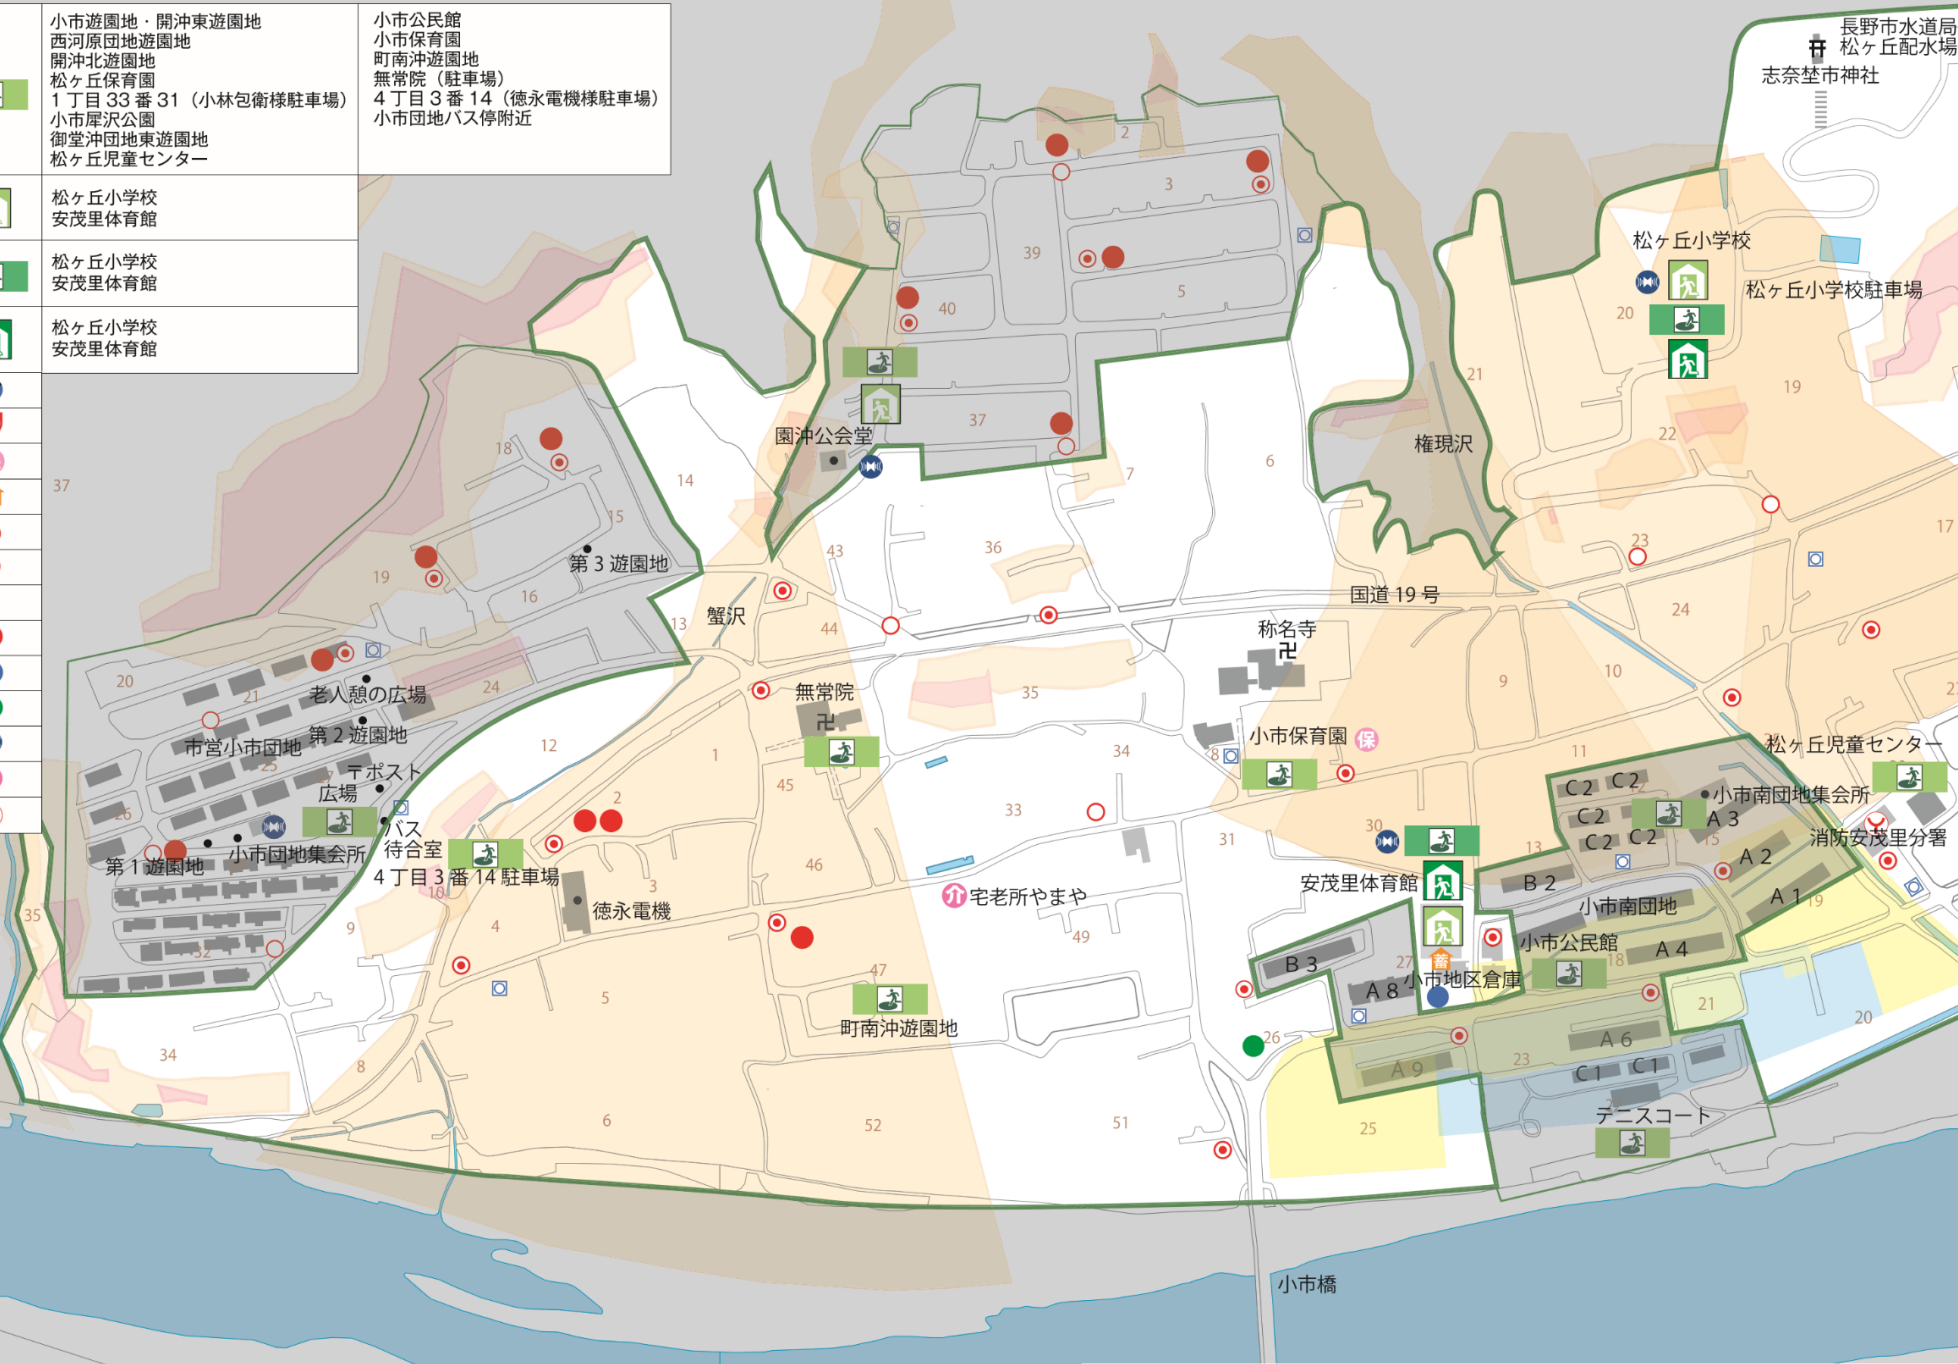

小市西部

一時集合場所(広場)		小市遊園地・開沖東遊園地 西河原団地遊園地 開沖北遊園地 松ヶ丘保育園 1丁目33番31(小林包衛様駐車場) 小市犀沢公園 御堂沖団地東遊園地 松ヶ丘児童センター	小市公民館 小市保育園 町南沖遊園地 無常院(駐車場) 4丁目3番14(徳永電機様駐車場) 小市団地バス停附近
緊急時の一時避難所(施設)		松ヶ丘小学校 安茂里体育館	
避難場所及び広域避難場所		松ヶ丘小学校 安茂里体育館	
避難所		松ヶ丘小学校 安茂里体育館	
消防団詰所			
病院			
保育園			
小市地区倉庫			
地上式消火栓			
地下式消火栓			
防火水槽			
初期消火用具			
消防団器具置場			
警鐘楼			
防災無線スピーカー			
介護施設			
消防安茂里分署			

滝沢第一ポンプ場

小市橋