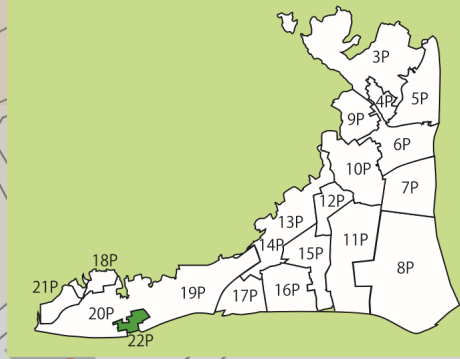

小市南団地

一時集合場所 (広場)		小市南団地集会所 C1のうらテニスコート
緊急時の一時避難所 (施設)		安茂里体育館
避難場所		安茂里体育館
避難所		安茂里体育館
地上式消火栓		
防火水槽		
消防団器具置場		