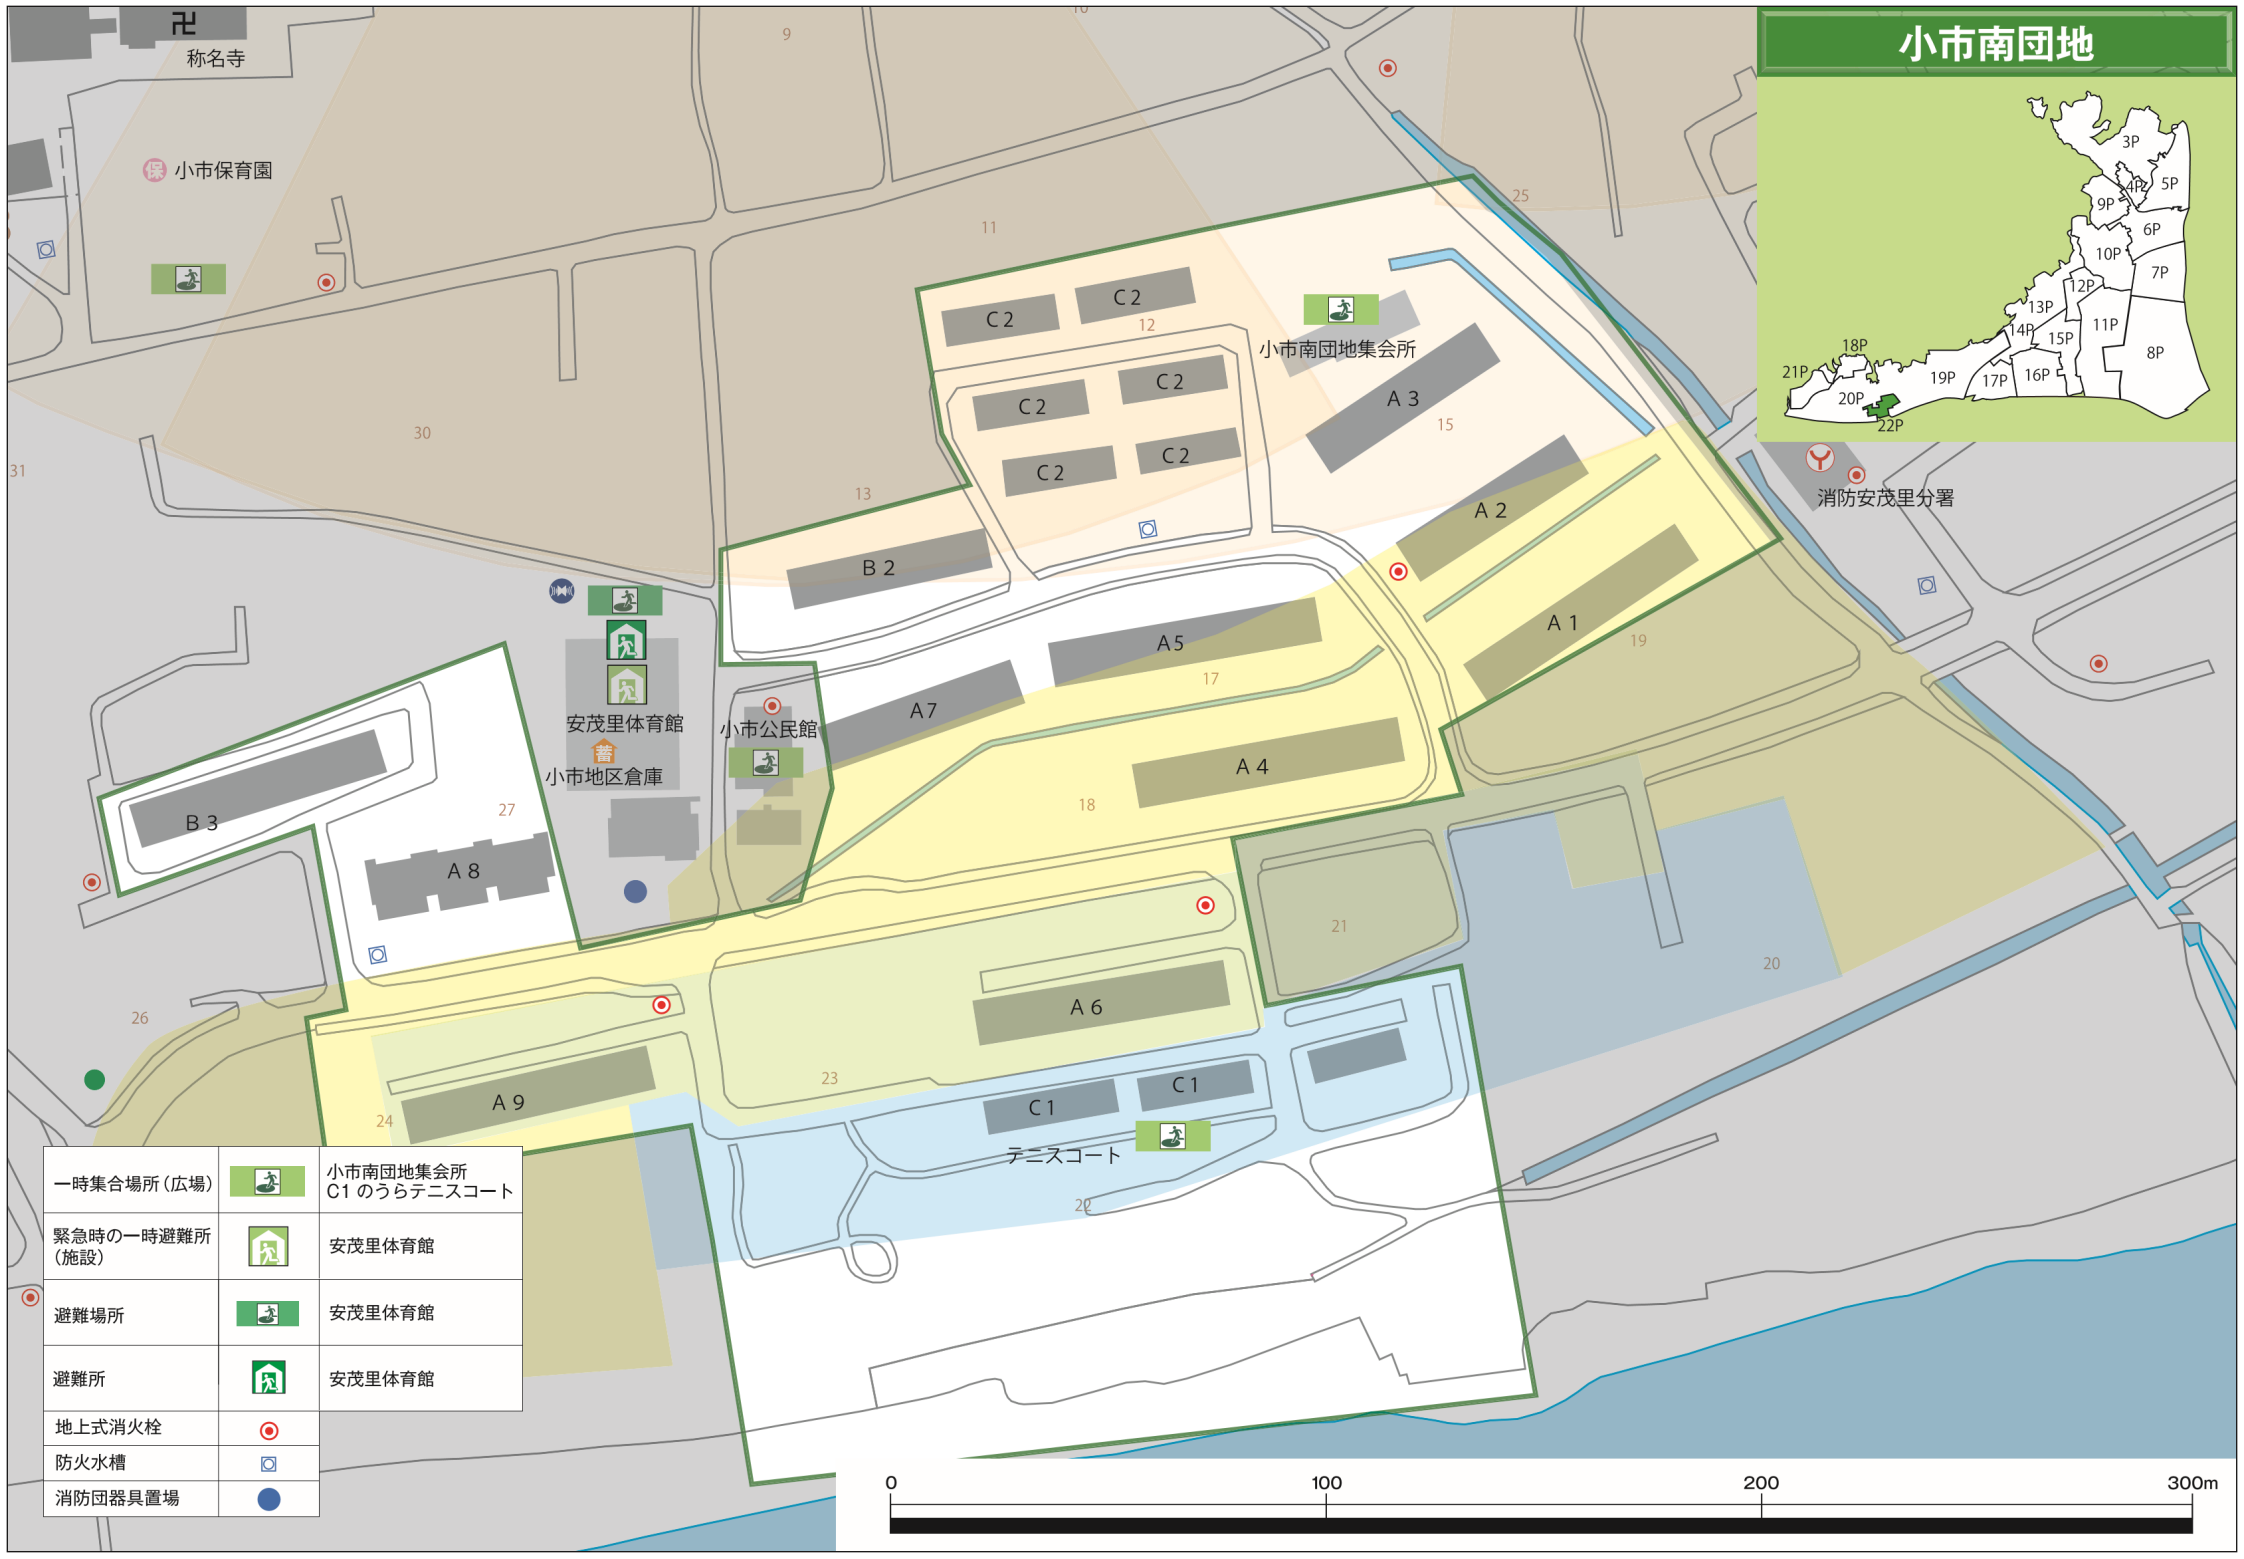

小市南団地

一時集合場所 (広場)		小市南団地集会所 C1のうらテニスコート
緊急時の一時避難所 (施設)		安茂里体育館
避難場所		安茂里体育館
避難所		安茂里体育館
地上式消火栓		
防火水槽		
消防団器具置場		