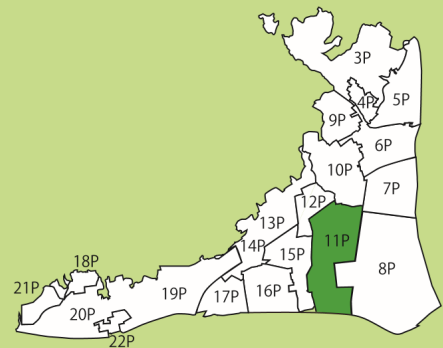

伊勢宮

一時集合場所 (広場)		伊勢宮集会所 伊勢宮南集会所
緊急時の一時避難所 (施設)		裾花中学校
病院		
地上式消火栓		
地下式消火栓		
防火水槽		
初期消火用具		