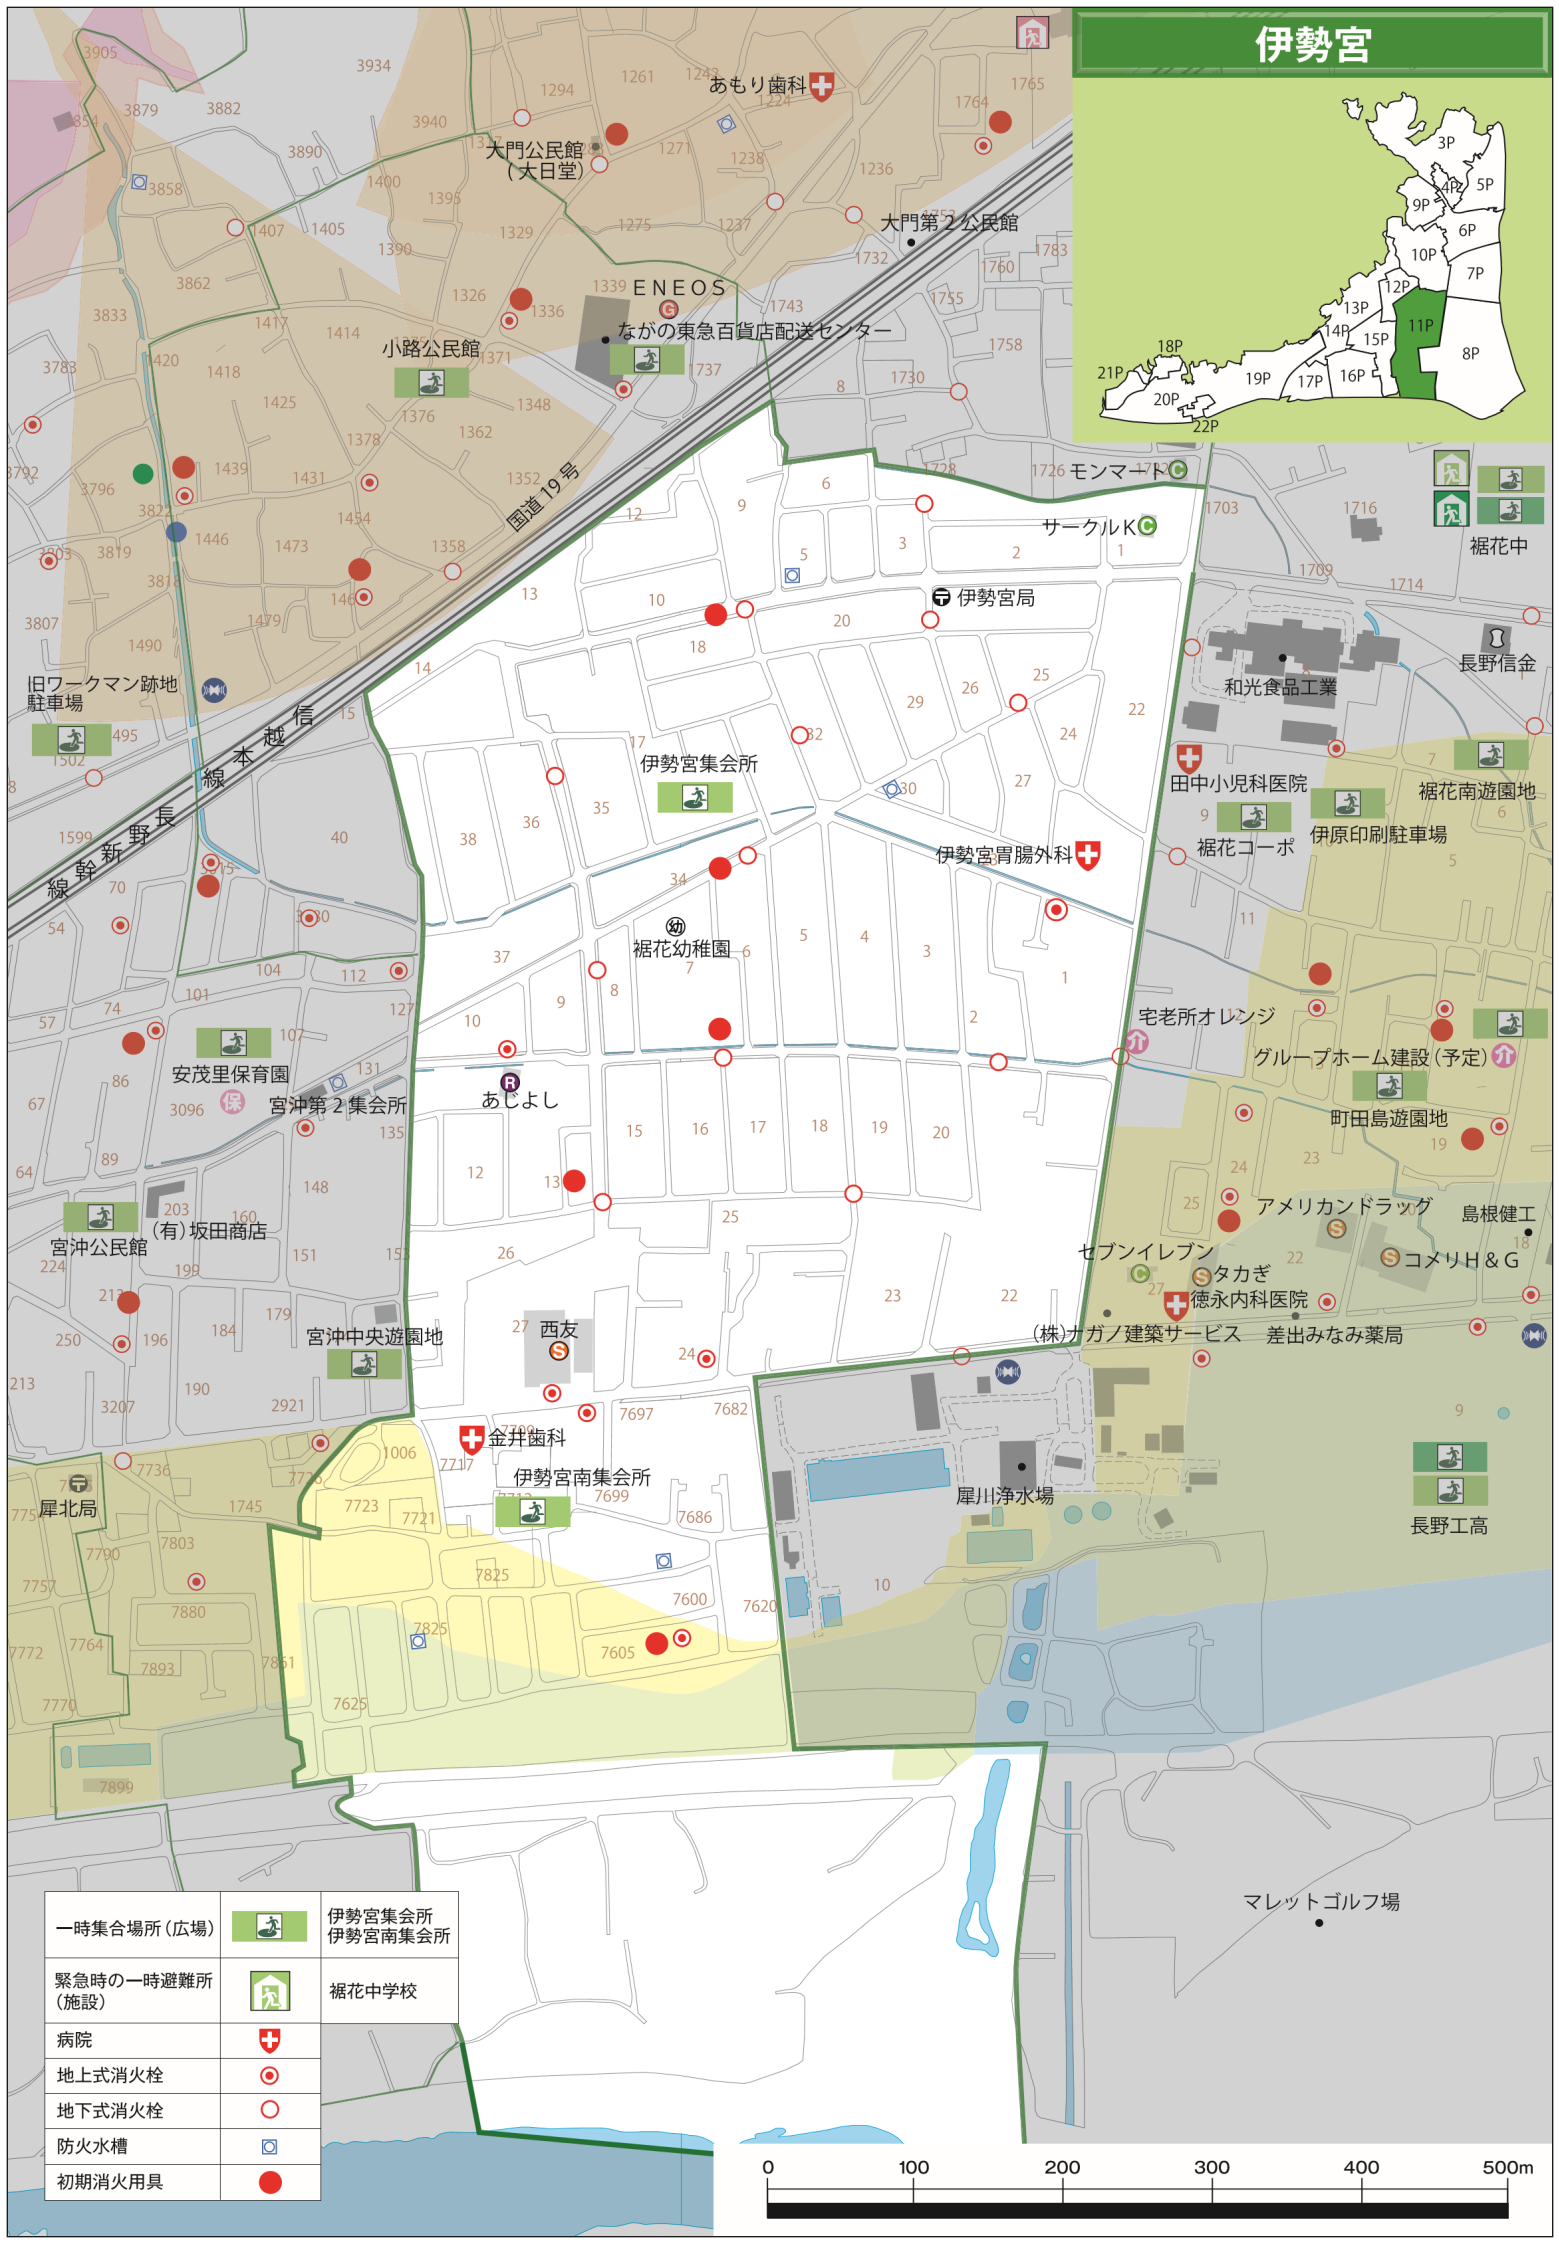

伊勢宮

一時集合場所 (広場)		伊勢宮集会所 伊勢宮南集会所
緊急時の一時避難所 (施設)		裾花中学校
病院		
地上式消火栓		
地下式消火栓		
防火水槽		
初期消火用具		