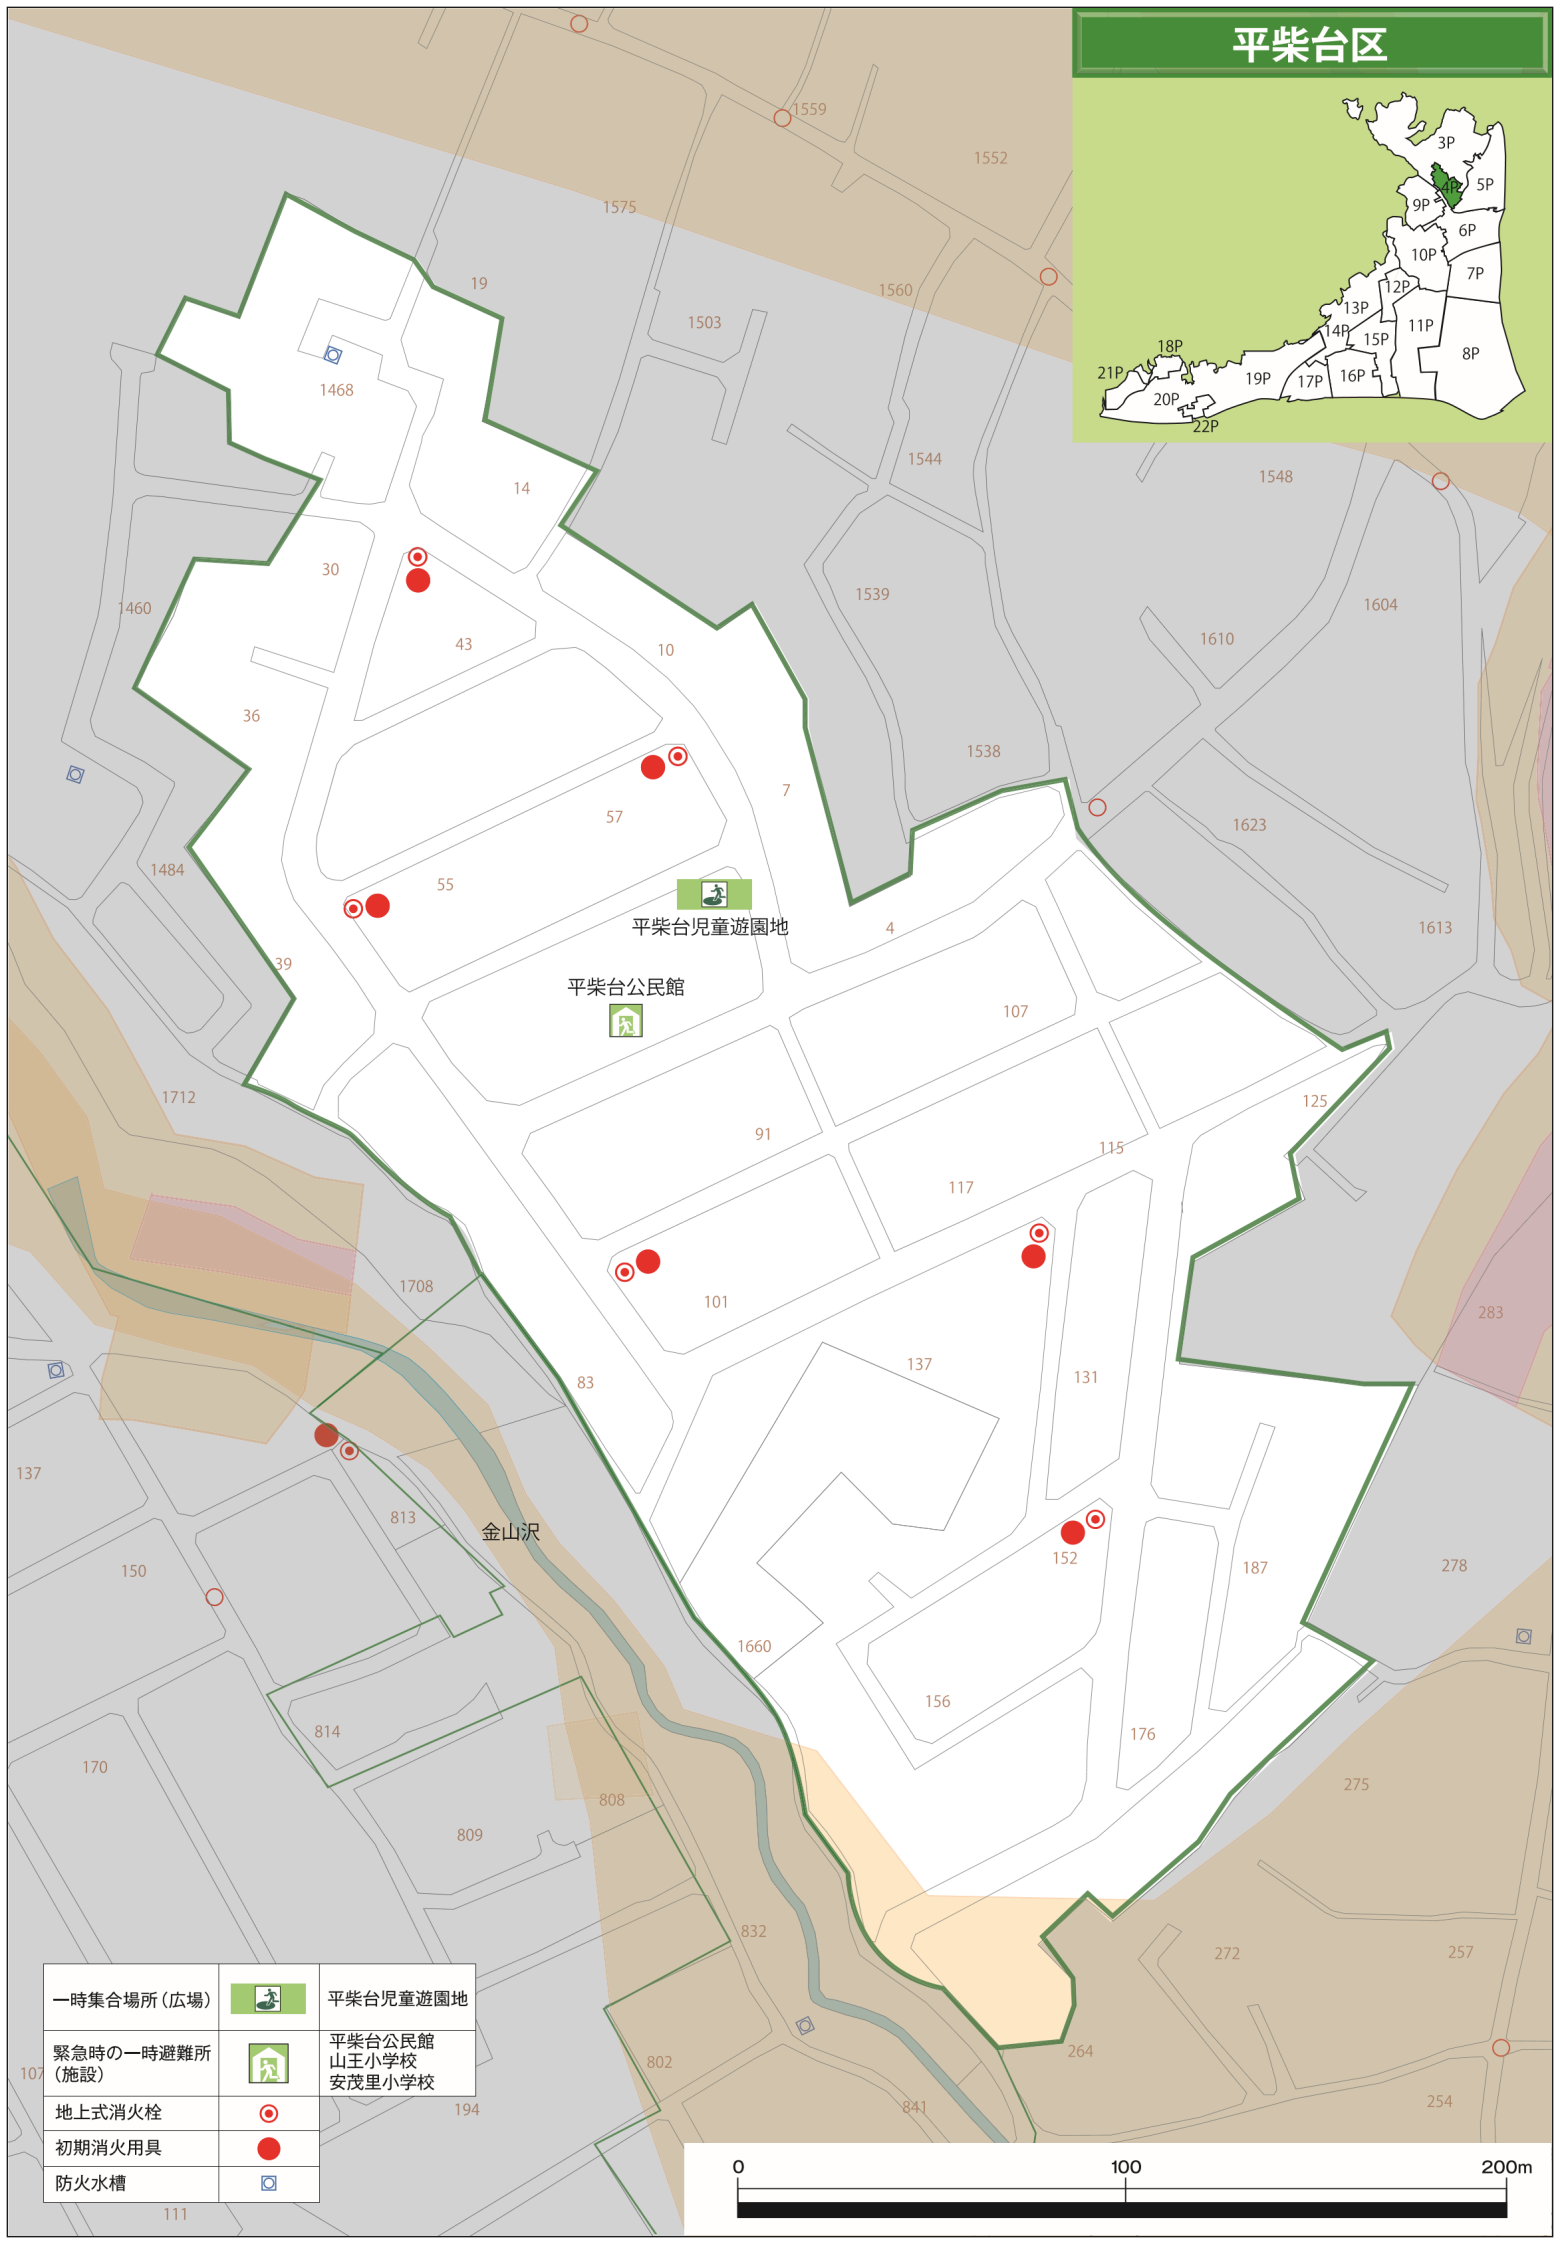

平柴台区

平柴台児童遊園地

平柴台公民館

金山沢

一時集合場所(広場)		平柴台児童遊園地
緊急時の一時避難所(施設)		平柴台公民館 山王小学校 安茂里小学校
地上式消火栓		
初期消火用具		
防火水槽		